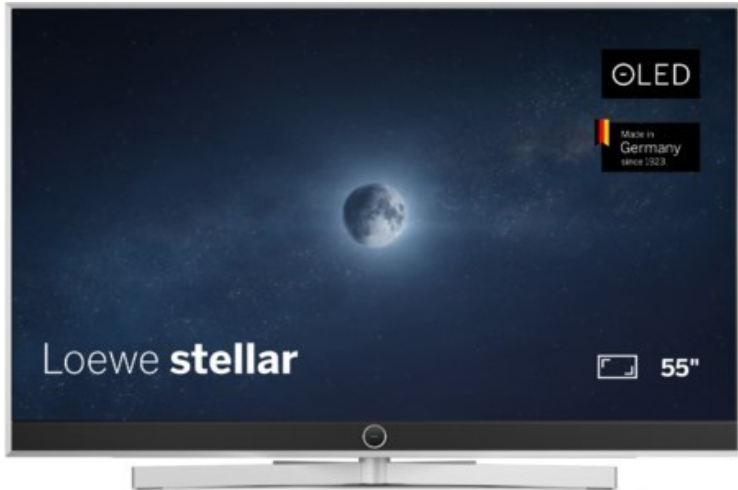

Fernseh Janott - Der Fernsehmann

Kompetent. Sympathisch. Nah.

Unsere persönliche Empfehlung für Sie:

Loewe stellar 55 dr+ (vi) | alu brushed/concrete

Artikelnummer 19213

Produkt-Highlights

- Ultra HD Open Cell OLED Panel mit Master Black Polarizer
- Loewe dual channel dr+ mit Zweikanal-Chassis, Twin-Triple-Tuner und SSD mit Multi-View und Multi-Recording
- Volle Unterstützung von HDMI 2.1 und Ultra HD @ 144 Hz VRR für High-Speed-Gaming
- Dolby Vision IQ & HDR10+ Unterstützung
- Loewe os9 auf Basis von VIDAA OS mit großer Auswahl an smarten Streaming-Apps und VOD-Diensten wie Netflix, Amazon Prime Video, Apple TV, uvm.
- Netzwerkfunktionen wie Miracast und Apple AirPlay
- Leistungsstarke integrierte Soundbar für hervorragende Klangqualität
- Loewe magic.light und magic.motion
- Hochwertiges Design mit gebürstetem Aluminiumrahmen und Aluminium-Rückwand

Produkttyp

- Technologie: OLED

Energieeffizienz / Verbrauchswerte

- Energy Label Version: 2019/2013
- Energieeffizienzklasse: F
- Energieeffizienzspektrum: Spektrum [A bis G]
- Energieverbrauch (kWh/1.000h): 68 kWh/1000h
- Energieverbrauch (HDR-Wiedergabe) (kWh/1.000h): 75 kWh/1000h
- Energieeffizienzklasse (HDR-Wiedergabe): F

Bildeigenschaften

- Auflösung: Ultra HD (4K)
- Bildoptimierung: HDR 10+, Dolby Vision IQ

Ausstattung & Technik

- Bildschirmdiagonale: 139 cm

- Bildschirmdiagonale: 55"

- max. Auflösung (Horizontal): 3840
- max. Auflösung (Vertikal): 2160
- Festplattenrekorder
- WLAN Ausstattung: WLAN integriert