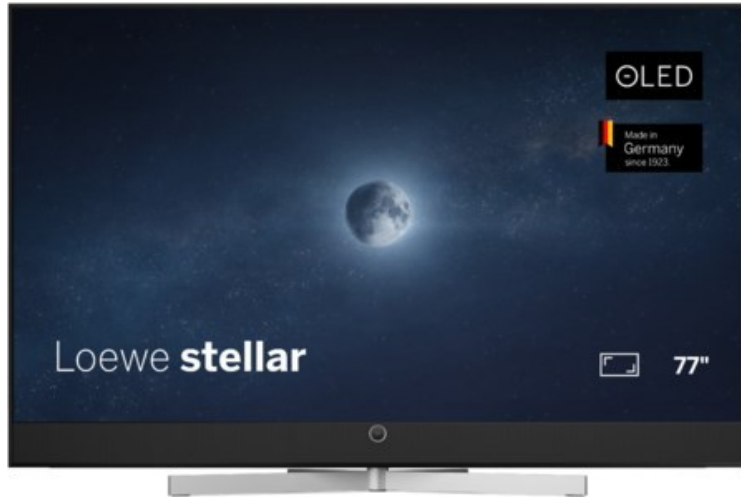

## Loewe stellar 77 dr+ (vi) | alu black/black

Artikelnummer 19321

### Produkt-Highlights

- Ultra HD Open Cell OLED Panel mit Master Black Polarizer
- Loewe dual channel dr+ mit Zweikanal-Chassis, Twin-Triple-Tuner und 1 TB SSD mit Multi-View und Multi-Recording
- Volle Unterstützung von HDMI 2.1 und Ultra HD @ 144 Hz VRR für High-Speed-Gaming
- Dolby Vision IQ & HDR10+ Unterstützung
- Loewe os9 auf Basis von VIDAA OS mit großer Auswahl an smarten Streaming-Apps und VOD-Diensten wie Netflix, Amazon Prime Video, Apple TV, uvm.
- Netzwerkfunktionen wie Miracast und Apple AirPlay
- Leistungsstarke integrierte Front-Soundbar mit 300 Watt und Center-In sowie Cinch-Audioeingang
- Loewe magic.light und magic.motion
- Hochwertiges Design mit gebürstetem Aluminiumrahmen und Aluminium-Rückwand

### Bildeigenschaften

- Auflösung: Ultra HD (4K)
- Bildoptimierung: HDR 10+, Dolby Vision IQ

### Ausstattung & Technik

- Bildschirmdiagonale: 195 cm

- Bildschirmdiagonale: 77"

- max. Auflösung (Horizontal): 3840
- max. Auflösung (Vertikal): 2160
- Festplattenrekorder
- WLAN Ausstattung: WLAN integriert