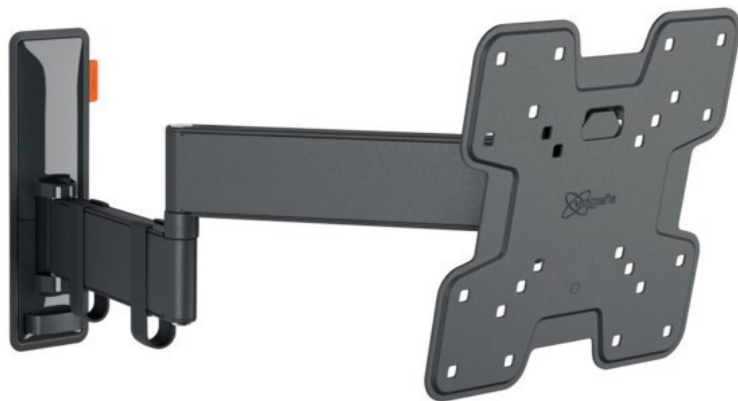

Kompetent. Sympathisch. Nah.

Unsere persönliche Empfehlung für Sie:

Vogels TVM 3245 Full-Motion+ (19-43") | schwarz

Artikelnummer 16630

Produkt-Highlights

- Sanfte OneFinger™-Bewegung - Dank beschichteter Lager und Präzisionsstahlwellen
- Halten Sie Ihren Fernseher immer gerade (horizontal und vertikal)
- Inklusive Kabelklemme: Führen Sie Ihre Kabel vom Fernseher zur Wand
- Mühelos zwischen -10° und 10° neigbar, um Spiegelungen zu vermeiden
- Dank der 49 cm langen Arme drehen Sie Ihren Fernseher um bis zu 180°