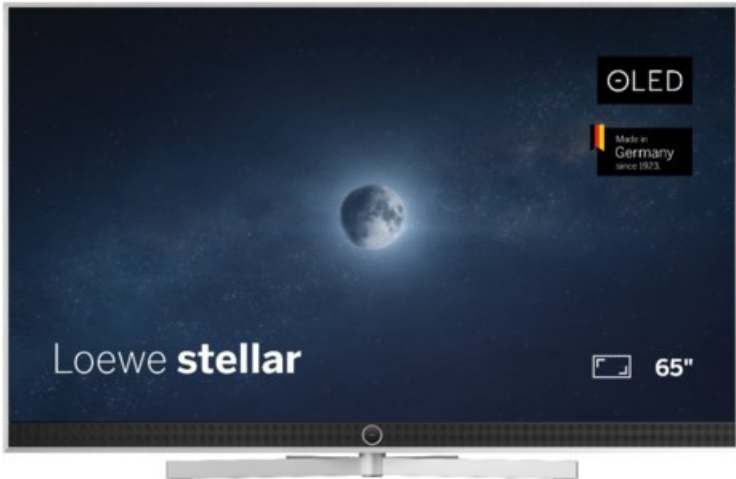

Kompetent. Sympathisch. Nah.

Unsere persönliche Empfehlung für Sie:

Loewe stellar 65 dr+ (ti) | alu brushed/concrete

Artikelnummer 18566

Produkt-Highlights

- Ultra HD OLED Panel mit MLA (Micro Lens Array) & META-Technologie
- Loewe dual channel dr+ mit SSD für Multi-View und Multi-Recording
- Flexible Anschlüsse mit HDMI 2.1 und 144 Hz VRR für schnelles Konsolen-Gaming
- HDR10+ Adaptive Unterstützung
- Super-schnelles und smartes Loewe os mit App-Store und Zugriff eine großen Vielfalt an Video-on-Demand-Diensten für jeden Markt, darunter z.B. Netflix, Disney+, Samsung TV Plus, HD+, Magenta TV und vieles mehr
- 360° Craft-Design mit gebürstetem Alu, echtem Beton und cleveren Konstruktionsdetails
- Dezentres Loewe magic.light und Bodenstandfuß mit magic.motion
- Loewe stellar mini Fernbedienung mit Bluetooth und Sprachsteuerung, inklusive Alexa Skills und Bixby
- Miracast, Apple Airplay und Samsung SmartThings Unterstützung

Produkttyp

- Technologie: OLED

Energieeffizienz / Verbrauchswerte

- Energy Label Version: 2019/2013
- Energieeffizienzklasse: E
- Energieeffizienzspektrum: Spektrum [A bis G]
- Energieverbrauch (kWh/1.000h): 77 kWh/1000h
- Energieverbrauch (HDR-Wiedergabe) (kWh/1.000h): 92 kWh/1000h
- Energieeffizienzklasse (HDR-Wiedergabe): F

Bildeigenschaften

- Auflösung: Ultra HD (4K)
- Bildoptimierung: HDR 10+ Adaptive, Dolby Vision

Ausstattung & Technik

- Bildschirmdiagonale: 164 cm
- Bildschirmdiagonale: 65"
- max. Auflösung (Horizontal): 3840
- max. Auflösung (Vertikal): 2160
- Festplattenrekorder
- WLAN Ausstattung: WLAN integriert