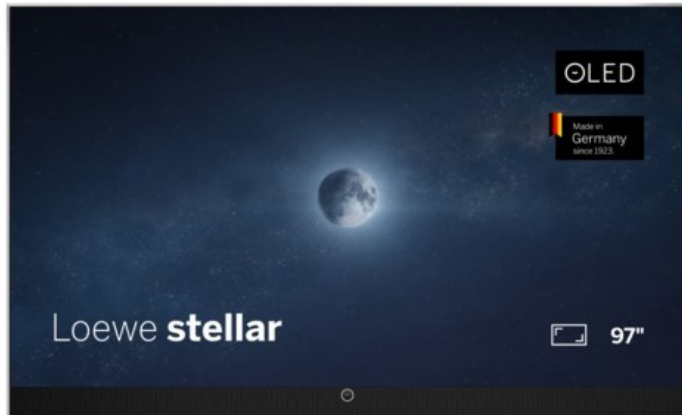

Kompetent. Sympathisch. Nah.

Unsere persönliche Empfehlung für Sie:

Loewe stellar 97 dr+ (vi) | alu brushed/alu

Artikelnummer 19192

Produkt-Highlights

- Ultra HD Open Cell OLED Panel mit Master Black Polarizer
- Loewe dual channel dr+ mit Zweikanal-Chassis, Twin-Triple-Tuner und 1 TB SSD mit Multi-View und Multi-Recording
- Volle Unterstützung von HDMI 2.1 und Ultra HD @ 144 Hz VRR für High-Speed-Gaming
- Dolby Vision IQ & HDR10+ Unterstützung
- Loewe os9 auf Basis von VIDAA OS mit großer Auswahl an smarten Streaming-Apps und VOD-Diensten wie Netflix, Amazon Prime Video, Apple TV, uvm.
- Netzwerkfunktionen wie Miracast und Apple AirPlay
- Leistungsstarke integrierte Front-Soundbar mit 300 Watt und Center-In sowie Cinch-Audioeingang
- Loewe magic.light und magic.motion
- Hochwertiges Design mit gebürstetem Aluminiumrahmen und Aluminium-Rückwand

Produkttyp

- Technologie: OLED

Energieeffizienz / Verbrauchswerte

- Energy Label Version: 2019/2013
- Energieeffizienzklasse: G
- Energieeffizienzspektrum: Spektrum [A bis G]
- Energieverbrauch (kWh/1.000h): 190 kWh/1000h
- Energieverbrauch (HDR-Wiedergabe) (kWh/1.000h): 170 kWh/1000h
- Energieeffizienzklasse (HDR-Wiedergabe): G

Bildeigenschaften

- Auflösung: Ultra HD (4K)
- Bildoptimierung: HDR 10+, Dolby Vision IQ

Ausstattung & Technik

- Bildschirmdiagonale: 245 cm
- Bildschirmdiagonale: 97"
- max. Auflösung (Horizontal): 3840
- max. Auflösung (Vertikal): 2160
- Festplattenrekorder
- WLAN Ausstattung: WLAN integriert