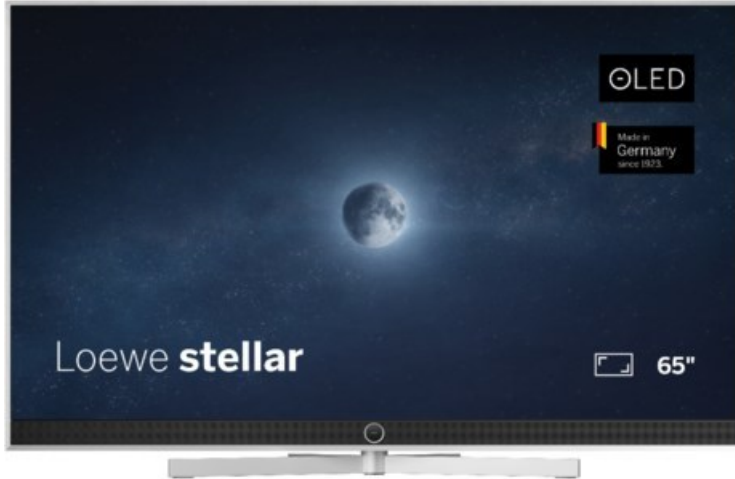

## Loewe stellar 65 dr+ (vi) | alu brushed/concrete

Artikelnummer 19217

### Produkt-Highlights

- Ultra HD Open Cell OLED Panel mit Master Black Polarizer
- Loewe dual channel dr+ mit Zweikanal-Chassis, Twin-Triple-Tuner und SSD mit Multi-View und Multi-Recording
- Volle Unterstützung von HDMI 2.1 und Ultra HD @ 144 Hz VRR für High-Speed-Gaming
- Dolby Vision IQ & HDR10+ Unterstützung
- Loewe os9 auf Basis von VIDAA OS mit großer Auswahl an smarten Streaming-Apps und VOD-Diensten wie Netflix, Amazon Prime Video, Apple TV, uvm.
- Netzwerkfunktionen wie Miracast und Apple AirPlay
- Leistungsstarke integrierte Soundbar für hervorragende Klangqualität
- Loewe magic.light und magic.motion
- Hochwertiges Design mit gebürstetem Aluminiumrahmen und Aluminium-Rückwand

### Bildeigenschaften

- Auflösung: Ultra HD (4K)
- Bildoptimierung: HDR 10+, Dolby Vision IQ