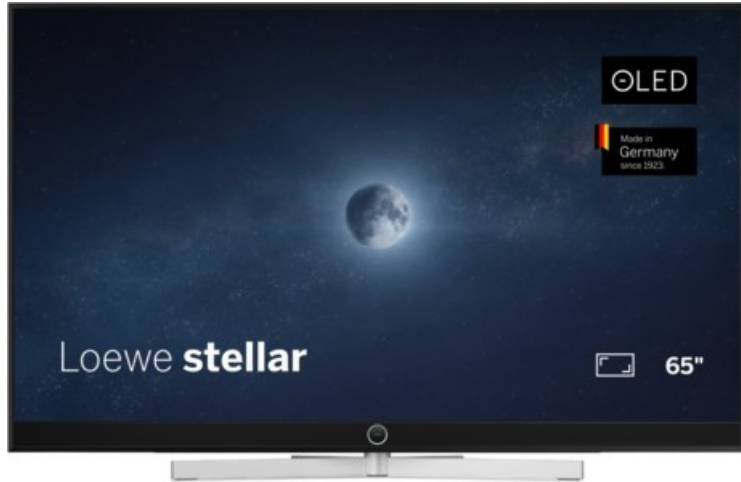

Kompetent. Sympathisch. Nah.

Unsere persönliche Empfehlung für Sie:

Loewe stellar 65 dr+ (vi) | alu black/lava

Artikelnummer 19218

Produkt-Highlights

- Ultra HD Open Cell OLED Panel mit Master Black Polarizer
- Loewe dual channel dr+ mit Zweikanal-Chassis, Twin-Triple-Tuner und SSD mit Multi-View und Multi-Recording
- Volle Unterstützung von HDMI 2.1 und Ultra HD @ 144 Hz VRR für High-Speed-Gaming
- Dolby Vision IQ & HDR10+ Unterstützung
- Loewe os9 auf Basis von VIDAA OS mit großer Auswahl an smarten Streaming-Apps und VOD-Diensten wie Netflix, Amazon Prime Video, Apple TV, uvm.
- Netzwerkfunktionen wie Miracast und Apple AirPlay
- Leistungsstarke integrierte Soundbar für hervorragende Klangqualität
- Loewe magic.light und magic.motion
- Hochwertiges Design mit gebürstetem Aluminiumrahmen und Aluminium-Rückwand

Produkttyp

- Technologie: OLED

Energieeffizienz / Verbrauchswerte

- Energy Label Version: 2019/2013
- Energieeffizienzklasse: E
- Energieeffizienzspektrum: Spektrum [A bis G]
- Energieverbrauch (kWh/1.000h): 79 kWh/1000h
- Energieverbrauch (HDR-Wiedergabe) (kWh/1.000h): 85 kWh/1000h
- Energieeffizienzklasse (HDR-Wiedergabe): E

Bildeigenschaften

- Auflösung: Ultra HD (4K)
- Bildoptimierung: HDR 10+, Dolby Vision IQ

Ausstattung & Technik

- Bildschirmdiagonale: 164 cm

- Bildschirmdiagonale: 65"

- max. Auflösung (Horizontal): 3840
- max. Auflösung (Vertikal): 2160
- Festplattenrekorder
- WLAN Ausstattung: WLAN integriert