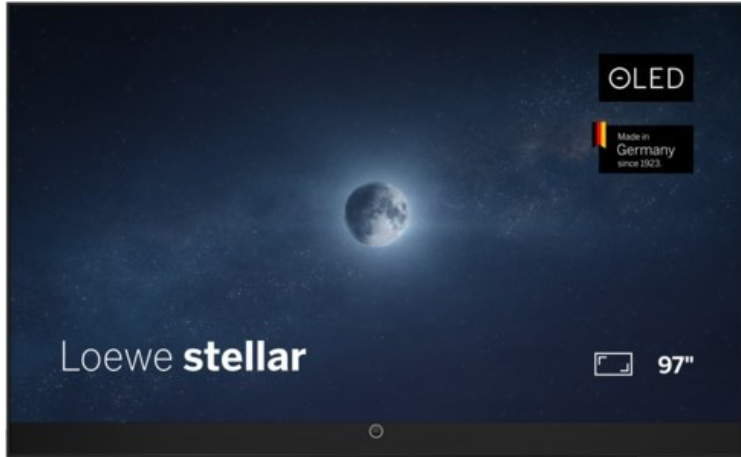

Kompetent. Sympathisch. Nah.

Unsere persönliche Empfehlung für Sie:

Loewe stellar 97 dr+ (ti) | alu black/black

Artikelnummer 19438

Produkt-Highlights

- Ultra HD Open Cell OLED Panel mit Master Black Polarizer
- Loewe dual channel dr+ mit Zweikanal-Chassis, Twin-Triple-Tuner und 1 TB SSD mit Multi-View und Multi-Recording
- Volle Unterstützung von 4x HDMI 2.1 und Ultra HD @ 144 Hz VRR für High-Speed-Gaming
- HDR10+ Adaptive Unterstützung
- Große Auswahl an smarten Streaming-Apps und VOD-Diensten mit Tizen OS
- Leistungsstarke integrierte Soundbar mit 300 Watt und Center-In für hervorragende Klangqualität
- Integrierte ultraflache Wandhalterung, optionaler motorisierter Tisch- oder Bodenstandfuß
- Loewe stellar mini Fernbedienung mit Bluetooth und Sprachsteuerung über Bixby
- Eindrucksvolles Design mit massiven Materialien, Loewe magic.light und magic.motion

Produkttyp

- Technologie: OLED

Energieeffizienz / Verbrauchswerte

- Energy Label Version: 2019/2013
- Energieeffizienzklasse: F
- Energieeffizienzspektrum: Spektrum [A bis G]
- Energieverbrauch (kWh/1.000h): 180 kWh/1000h
- Energieverbrauch (HDR-Wiedergabe) (kWh/1.000h): 150 kWh/1000h
- Energieeffizienzklasse (HDR-Wiedergabe): E

Bildeigenschaften

- Auflösung: Ultra HD (4K)
- Bildoptimierung: HDR 10+ Adaptive

Ausstattung & Technik

- Bildschirmdiagonale: 245 cm
- Bildschirmdiagonale: 97"
- max. Auflösung (Horizontal): 3840
- max. Auflösung (Vertikal): 2160
- Festplattenrekorder
- WLAN Ausstattung: WLAN integriert