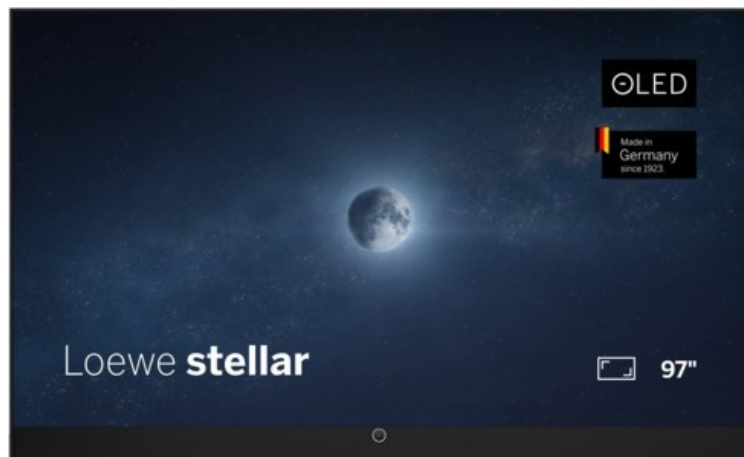

## Loewe stellar 97 dr+ (vi) | alu black/black

Artikelnummer 19436

### Produkt-Highlights

- Ultra HD Open Cell OLED Panel mit Master Black Polarizer
- Loewe dual channel dr+ mit Zweikanal-Chassis, Twin-Triple-Tuner und 1 TB SSD mit Multi-View und Multi-Recording
- Volle Unterstützung von HDMI 2.1 und Ultra HD @ 144 Hz VRR für High-Speed-Gaming
- Dolby Vision IQ & HDR10+ Unterstützung
- Loewe os9 auf Basis von VIDAA OS mit großer Auswahl an smarten Streaming-Apps und VOD-Diensten wie Netflix, Amazon Prime Video, Apple TV, uvm.
- Netzwerkfunktionen wie Miracast und Apple AirPlay
- Leistungsstarke integrierte Front-Soundbar mit 300 Watt und Center-In sowie Cinch-Audioeingang
- Loewe magic.light und magic.motion
- Hochwertiges Design mit gebürstetem Aluminiumrahmen und Aluminium-Rückwand