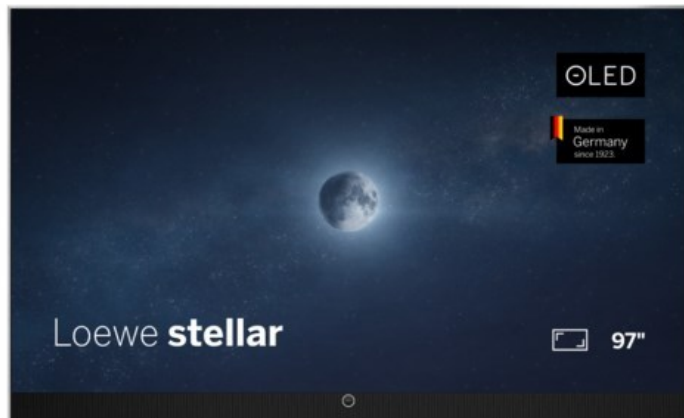

Loewe stellar 97 dr+ (ti) | alu brushed/alu

Artikelnummer 19437

Produkt-Highlights

- Ultra HD Open Cell OLED Panel mit Master Black Polarizer
- Loewe dual channel dr+ mit Zweikanal-Chassis, Twin-Triple-Tuner und 1 TB SSD mit Multi-View und Multi-Recording
- Volle Unterstützung von 4x HDMI 2.1 und Ultra HD @ 144 Hz VRR für High-Speed-Gaming
- HDR10+ Adaptive Unterstützung
- Große Auswahl an smarten Streaming-Apps und VOD-Diensten mit Tizen OS
- Leistungsstarke integrierte Soundbar mit 300 Watt und Center-In für hervorragende Klangqualität
- Integrierte ultraflache Wandhalterung, optionaler motorisierter Tisch- oder Bodenstandfuß
- Loewe stellar mini Fernbedienung mit Bluetooth und Sprachsteuerung über Bixby
- Eindrucksvolles Design mit massiven Materialien, Loewe magic.light und magic.motion

Produkttyp

- Technologie: OLED

Energieeffizienz / Verbrauchswerte

- Energy Label Version: 2019/2013
- Energieeffizienzklasse: F
- Energieeffizienzspektrum: Spektrum [A bis G]
- Energieverbrauch (kWh/1.000h): 180 kWh/1000h
- Energieverbrauch (HDR-Wiedergabe) (kWh/1.000h): 150 kWh/1000h
- Energieeffizienzklasse (HDR-Wiedergabe): E

Bildeigenschaften

- Auflösung: Ultra HD (4K)
- Bildoptimierung: HDR 10+ Adaptive

Ausstattung & Technik

- Bildschirmdiagonale: 245 cm
- Bildschirmdiagonale: 97"
- max. Auflösung (Horizontal): 3840
- max. Auflösung (Vertikal): 2160
- Festplattenrekorder
- WLAN Ausstattung: WLAN integriert