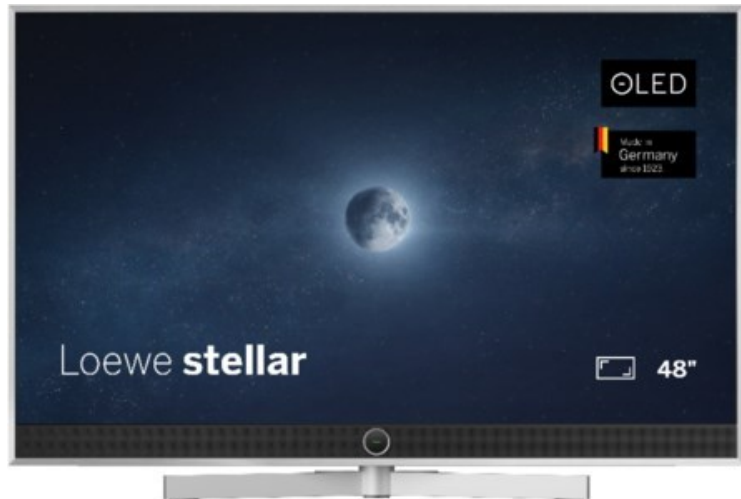

Loewe stellar 48 dr+ (vi) | alu brushed/concrete

Artikelnummer 19211

Produkt-Highlights

- Ultra HD Open Cell OLED Panel mit Master Black Polarizer
- Loewe dual channel dr+ mit Zweikanal-Chassis, Twin-Triple-Tuner und SSD mit Multi-View und Multi-Recording
- Volle Unterstützung von HDMI 2.1 und Ultra HD @ 144 Hz VRR für High-Speed-Gaming
- Dolby Vision IQ & HDR10+ Unterstützung
- Loewe os9 auf Basis von VIDAA OS mit großer Auswahl an smarten Streaming-Apps und VOD-Diensten wie Netflix, Amazon Prime Video, Apple TV, uvm.
- Netzwerkfunktionen wie Miracast und Apple AirPlay
- Leistungsstarke integrierte Soundbar für hervorragende Klangqualität
- Loewe magic.light und magic.motion
- Hochwertiges Design mit gebürstetem Aluminiumrahmen und Aluminium-Rückwand

Produkttyp

- Technologie: OLED

Energieeffizienz / Verbrauchswerte

- Energy Label Version: 2019/2013
- Energieeffizienzklasse: G
- Energieeffizienzspektrum: Spektrum [A bis G]
- Energieverbrauch (kWh/1.000h): 63 kWh/1000h
- Energieverbrauch (HDR-Wiedergabe) (kWh/1.000h): 70 kWh/1000h
- Energieeffizienzklasse (HDR-Wiedergabe): G

Bildeigenschaften

- Auflösung: Ultra HD (4K)
- Bildoptimierung: HDR 10+, Dolby Vision IQ

Ausstattung & Technik

- Bildschirmdiagonale: 121 cm

- Bildschirmdiagonale: 48"

- max. Auflösung (Horizontal): 3840
- max. Auflösung (Vertikal): 2160
- Festplattenrekorder
- WLAN Ausstattung: WLAN integriert