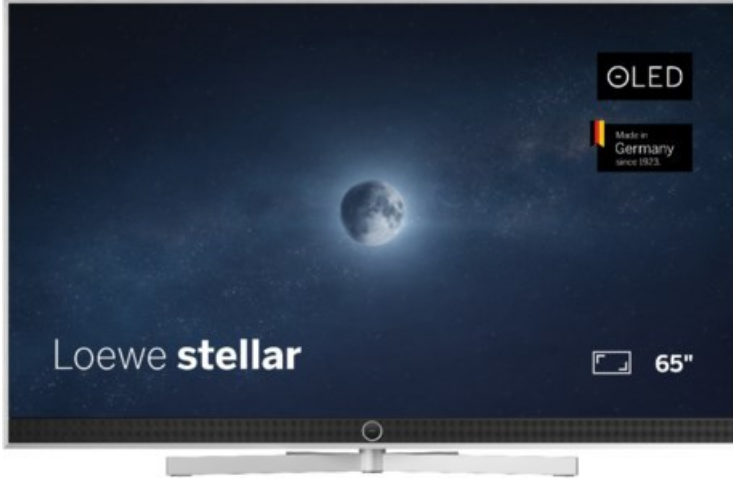

Loewe stellar 65 dr+ (vi) | alu brushed/concrete

Artikelnummer 19217

Produkt-Highlights

- Ultra HD Open Cell OLED Panel mit Master Black Polarizer
- Loewe dual channel dr+ mit Zweikanal-Chassis, Twin-Triple-Tuner und SSD mit Multi-View und Multi-Recording
- Volle Unterstützung von HDMI 2.1 und Ultra HD @ 144 Hz VRR für High-Speed-Gaming
- Dolby Vision IQ & HDR10+ Unterstützung
- Loewe os9 auf Basis von VIDAA OS mit großer Auswahl an smarten Streaming-Apps und VOD-Diensten wie Netflix, Amazon Prime Video, Apple TV, uvm.
- Netzwerkfunktionen wie Miracast und Apple AirPlay
- Leistungsstarke integrierte Soundbar für hervorragende Klangqualität
- Loewe magic.light und magic.motion
- Hochwertiges Design mit gebürstetem Aluminiumrahmen und Aluminium-Rückwand

Produkttyp

- Technologie: OLED

Energieeffizienz / Verbrauchswerte

- Energy Label Version: 2019/2013
- Energieeffizienzklasse: E
- Energieeffizienzspektrum: Spektrum [A bis G]
- Energieverbrauch (kWh/1.000h): 79 kWh/1000h
- Energieverbrauch (HDR-Wiedergabe) (kWh/1.000h): 85 kWh/1000h
- Energieeffizienzklasse (HDR-Wiedergabe): E

Bildeigenschaften

- Auflösung: Ultra HD (4K)
- Bildoptimierung: HDR 10+, Dolby Vision IQ

Ausstattung & Technik

- Bildschirmdiagonale: 164 cm

- Bildschirmdiagonale: 65"

- max. Auflösung (Horizontal): 3840
- max. Auflösung (Vertikal): 2160
- Festplattenrekorder
- WLAN Ausstattung: WLAN integriert