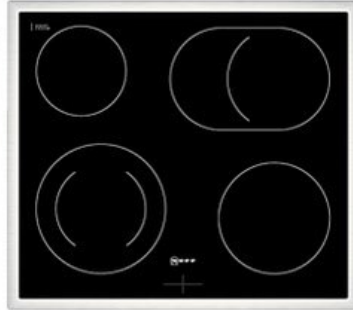

Hausgeraete Friedrich

Kompetent. Sympathisch. Nah.

Unsere persönliche Empfehlung für Sie:

Neff EDX4P0 | edelstahl

Artikelnummer 18946

Produkt-Highlights

- **Pyrolyse-Selbstreinigung:** Ihr Backofen reinigt sich selbst
- **Manuelles EasyClean:** die einfache und minutenschnelle Reinigung des Backofens
- **LED-Display:** kontrastreich und gut lesbar
- **CircoTherm@:** einzigartiges Heißluftsystem, mit dem Sie auf bis zu drei Ebenen gleichzeitig backen können
- **Bräterzone:** Extra zuschaltbare Kochzone für großes Bratgeschirr wie Bräter

Produkttyp

- Produkttyp: Einbaugeräte Set
- Kombinationsart: Einbauherd + Glaskeramikfeld

Energieeffizienz / Verbrauchswerte

- Energieeffizienzklasse: A+
- Energieeffizienzspektrum: Spektrum [A+++ bis D]
- Energieverbrauch bei Heißluft/Umluft: 0,69 kWh
- Energieverbrauch konventionell: 0,94 kWh
- Innenraum-Volumen: 71 l
- Backrohrvolumen: Large

- Anzahl der Garräume: 1
- Wärmequelle: Elektro

Ausstattung & Technik

- max. Temperatur: 275 °C
- Elektronik Uhr

Gehäuseeigenschaften

- versenkbare Schalter
- Breite (Kochfeld): 58,30 cm
- Höhe (Kochfeld): 4,30 cm

- Tiefe (Kochfeld): 51,30 cm
- Gewicht (Kochfeld): 7,50 kg
- Breite (Backofen): 59,40 cm
- Höhe (Backofen): 59,50 cm
- Tiefe (Backofen): 54,80 cm
- Gewicht (Backofen): 36,20 kg
- Farbe: edelstahl

Händler-Kontaktdaten: