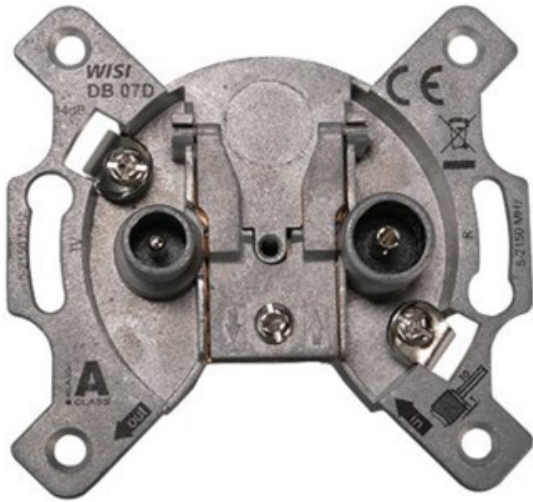

Kompetent. Sympathisch. Nah.

Unsere persönliche Empfehlung für Sie:

Wisi DB 07D 2-Loch Durchgangsdose

Artikelnummer 18953

Produkt-Highlights

- Universal 2-Loch Durchgangsdose für bidirektionale BK-Anlagen oder SAT-Einkabellösungen
- Breitbandiger Frequenzbereich 5...2150 MHz
- Hohe Entkopplung der Teilnehmerausgänge
- Hohes Schirmungsmaß der Klasse A, nach EN 50083-2
- Kabelzuführung von Ober – oder Unterseite der Antennendose