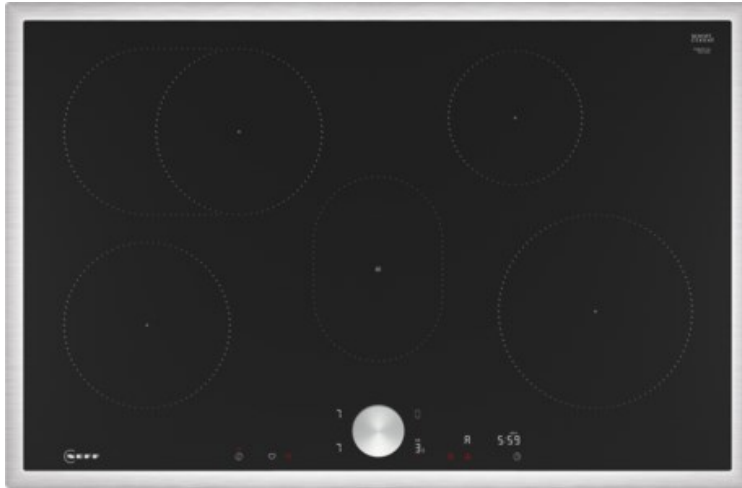

Vogelgesang - Ihr Technik Profi

Kompetent. Sympathisch. Nah.

Unsere persönliche Empfehlung für Sie:

Neff T58STF1L0 | schwarz/edelstahl

Artikelnummer 19130

Produkt-Highlights

- **Twist Pad®:** unsere abnehmbare, magnetische Einknopf-Bedienung zum Drehen ermöglicht Ihnen eine präzise und bequeme Steuerung
- **Home Connect:** überwachen Sie Ihr Kochfeld über die App
- **Smart Hood Automatic:** die Dunstabzugshaube passt sich während des Kochens automatisch an Ihre Kochfeldeinstellungen an
- **Favourite:** speichern und verwalten Sie ihre Lieblingseinstellungen

Produkttyp

- Produkttyp: Autark-Induktionsfeld

Ausstattung & Technik

- geeignet f. EDV-geführtes Hausmanagement
- Steuerung für Dunstabzugshaube
- Schnellvorheizen-Funktion
- Turbo-Stufe
- Topferkennungssensor für jede Kochzone
- Warmhaltezone

Restwärmeanzeige:

- Restwärmeanzeige für jede Kochzone
- Anschlusswert: 7,40 kW

Bedienung

- Schalterart: abnehmbare Magnet-Drehregler
- Countdown-Timer/Kurzzeit-Wecker
- Haupt-Betriebsschalter
- Kindersicherung

Gehäuseeigenschaften

- Breite: 80,20 cm
- Höhe: 5,50 cm
- Tiefe: 52,30 cm
- Gewicht: 13,50 kg
- Farbe: edelstahl

Händler-Kontaktdaten:

Vogelgesang - Ihr Technik Profi
Adenauerstr. 62
66399 Ormesheim
06893 6553
mail@vogelgesang.saarland
www.iq-vogelgesang.de