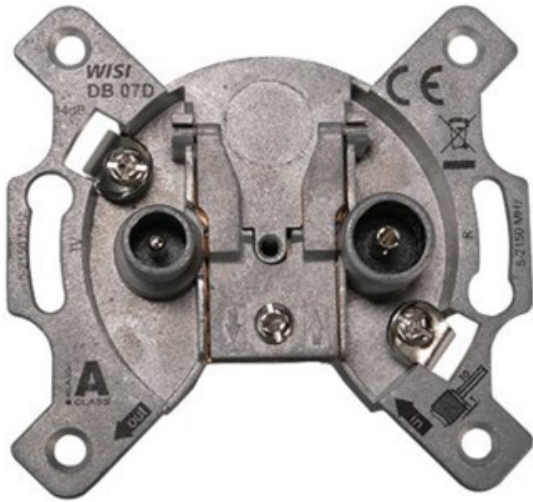

## Wisi DB 07D 2-Loch Durchgangsdose

Artikelnummer 18953

### Produkt-Highlights

- Universal 2-Loch Durchgangsdose für bidirektionale BK-Anlagen oder SAT-Einkabellösungen
- Breitbandiger Frequenzbereich 5...2150 MHz
- Hohe Entkopplung der Teilnehmerausgänge
- Hohes Schirmungsmaß der Klasse A, nach EN 50083-2
- Kabelzuführung von Ober- oder Unterseite der Antennendose