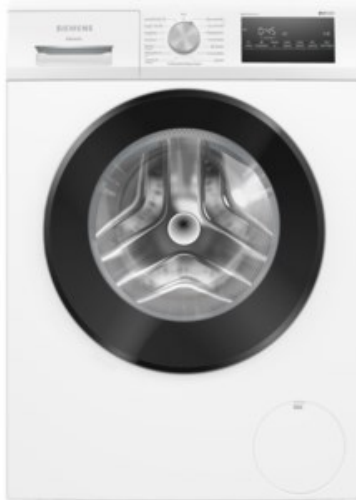

Vogelgesang - Ihr Technik Profi

Kompetent. Sympathisch. Nah.

Unsere persönliche Empfehlung für Sie:

Siemens WM14N2G5 | weiss

Artikelnummer 19284

Produkt-Highlights

- **speedPack L:** Programme beschleunigen oder in nur 15 Minuten waschen. Du hast die Wahl
- **Energie-Effizienzklasse A:** unsere energieeffiziente Waschmaschine
- **smartFinish:** reduziert Knitterfalten um bis zu 50% - für weniger Zeit am Bügelbrett
- **Outdoor-Programm:** schonende Reinigung für wasserabweisende Textilien, Nähte und Membranen
- **iQdrive:** effizient, langlebig und leise

Ausstattung & Technik

- Fassungsvermögen Wäsche: 8 kg
- U/Min. in der max. Schleuderstufe: 1400 Upm
- Trommel-Ausführung: Edelstahl-Trommel

- Display-Anzeige
- Restzeitanzeige
- Handwasch-Programm für Wolle
- Inverter-Technologie
- Wasser-Sicherung: Wasser-Stopp
- Drei-Komponenten-Einspülung
- Schaumerkennung
- autom. Wasserdosierung nach Füllmenge
- Dampffunktion
- Kurzprogramm
- Outdoor/Imprägnieren
- Programmende vorwählbar
- Kindersicherung
- Start-/Pause-Taste
- Kurz- / Zeitspar-Taste
- Taste zur Drehzahlreduzierung

- Vorwäsche-Taste
- Wahlmöglichkeit "Ohne Schleudern"
- Unwucht-Korrektur-System beim Schleudern

Gehäuseeigenschaften

- Anschlagseite der Tür: Links-Anschlag der Tür
- Höhe: 84,50 cm
- Breite: 59,80 cm
- Tiefe: 59 cm
- Gewicht: 71 kg
- Breite mit Verpackung: 64 cm
- Höhe mit Verpackung: 87 cm
- Tiefe mit Verpackung: 69,20 cm
- Gewicht mit Verpackung: 72,60 kg
- Farbe: weiß