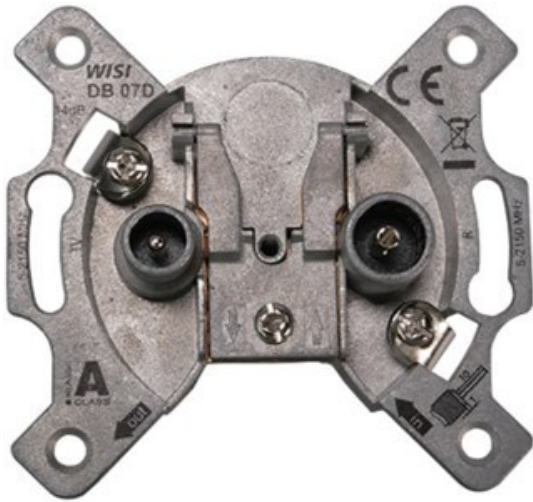

Kompetent. Sympathisch. Nah.

Unsere persönliche Empfehlung für Sie:

Wisi DB 07D 2-Loch Durchgangsdose

Artikelnummer 18953

Produkt-Highlights

- Universal 2-Loch Durchgangsdose für bidirektionale BK-Anlagen oder SAT-Einkabellösungen
- Breitbandiger Frequenzbereich 5...2150 MHz
- Hohe Entkopplung der Teilnehmerausgänge
- Hohes Schirmungsmaß der Klasse A, nach EN 50083-2
- Kabelzuführung von Ober- oder Unterseite der Antennendose