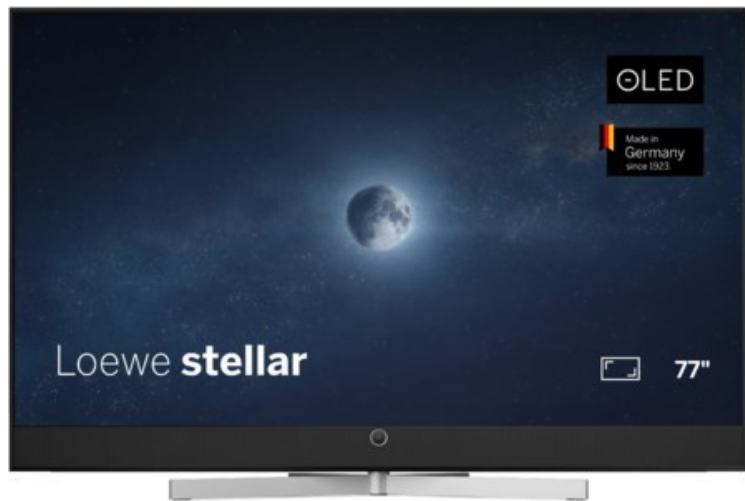

## Loewe stellar 77 dr+ (vi) | alu black/black

Artikelnummer 19321

### Produkt-Highlights

- Ultra HD Open Cell OLED Panel mit Master Black Polarizer
- Loewe dual channel dr+ mit Zweikanal-Chassis, Twin-Triple-Tuner und 1 TB SSD mit Multi-View und Multi-Recording
- Volle Unterstützung von HDMI 2.1 und Ultra HD @ 144 Hz VRR für High-Speed-Gaming
- Dolby Vision IQ & HDR10+ Unterstützung
- Loewe os9 auf Basis von VIDAA OS mit großer Auswahl an smarten Streaming-Apps und VOD-Diensten wie Netflix, Amazon Prime Video, Apple TV, uvm.
- Netzwerkfunktionen wie Miracast und Apple AirPlay
- Leistungsstarke integrierte Front-Soundbar mit 300 Watt und Center-In sowie Cinch-Audioeingang
- Loewe magic.light und magic.motion
- Hochwertiges Design mit gebürstetem Aluminiumrahmen und Aluminium-Rückwand

### Bildeigenschaften

- Auflösung: Ultra HD (4K)
- Bildoptimierung: HDR 10+, Dolby Vision IQ

### Ausstattung & Technik

- Bildschirmdiagonale: 195 cm

- Bildschirmdiagonale: 77"

- max. Auflösung (Horizontal): 3840
- max. Auflösung (Vertikal): 2160
- Festplattenrekorder
- WLAN Ausstattung: WLAN integriert