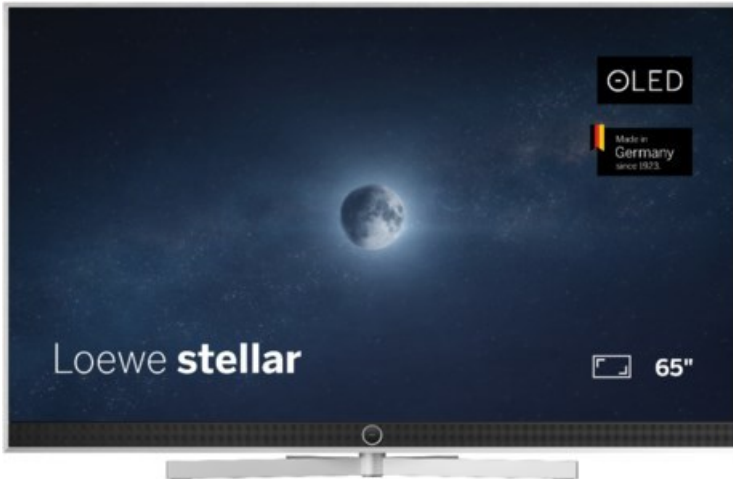

Kompetent. Sympathisch. Nah.

Unsere persönliche Empfehlung für Sie:

Loewe stellar 65 dr+ (ti) | alu brushed/concrete

Artikelnummer 18566

Produkt-Highlights

- Ultra HD OLED Panel mit MLA (Micro Lens Array) & META-Technologie
- Loewe dual channel dr+ mit SSD für Multi-View und Multi-Recording
- Flexible Anschlüsse mit HDMI 2.1 und 144 Hz VRR für schnelles Konsolen-Gaming
- HDR10+ Adaptive Unterstützung
- Super-schnelles und smartes Loewe os mit App-Store und Zugriff eine großen Vielfalt an Video-on-Demand-Diensten für jeden Markt, darunter z.B. Netflix, Disney+, Samsung TV Plus, HD+, Magenta TV und vieles mehr
- 360° Craft-Design mit gebürstetem Alu, echtem Beton und cleveren Konstruktionsdetails
- Dezentres Loewe magic.light und Bodenstandfuß mit magic.motion
- Loewe stellar mini Fernbedienung mit Bluetooth und Sprachsteuerung, inklusive Alexa Skills und Bixby
- Miracast, Apple Airplay und Samsung SmartThings Unterstützung

Produkttyp

- Technologie: OLED

Energieeffizienz / Verbrauchswerte

- Energy Label Version: 2019/2013
- Energieeffizienzklasse: E
- Energieeffizienzspektrum: Spektrum [A bis G]
- Energieverbrauch (kWh/1.000h): 77 kWh/1000h
- Energieverbrauch (HDR-Wiedergabe) (kWh/1.000h): 92 kWh/1000h
- Energieeffizienzklasse (HDR-Wiedergabe): F

Bildeigenschaften

- Auflösung: Ultra HD (4K)
- Bildoptimierung: HDR 10+ Adaptive, Dolby Vision

Ausstattung & Technik

- Bildschirmdiagonale: 164 cm
- Bildschirmdiagonale: 65"
- max. Auflösung (Horizontal): 3840
- max. Auflösung (Vertikal): 2160
- Festplattenrekorder
- WLAN Ausstattung: WLAN integriert