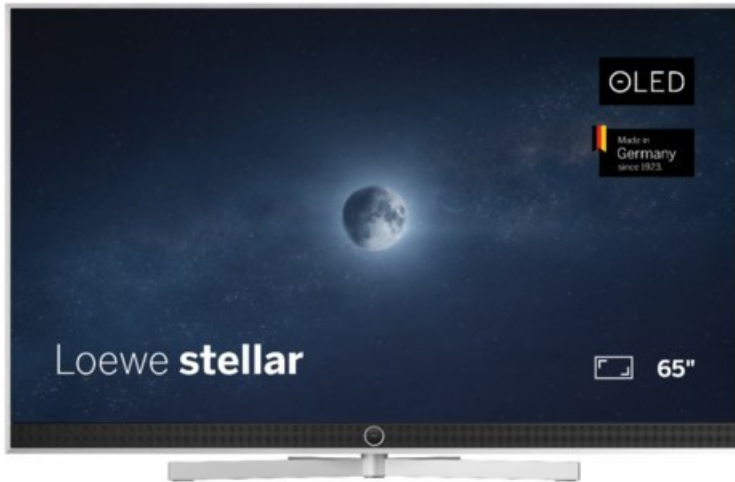

## Loewe stellar 65 dr+ (vi) | alu brushed/concrete

Artikelnummer 19217

### Produkt-Highlights

- Ultra HD Open Cell OLED Panel mit Master Black Polarizer
- Loewe dual channel dr+ mit Zweikanal-Chassis, Twin-Triple-Tuner und SSD mit Multi-View und Multi-Recording
- Volle Unterstützung von HDMI 2.1 und Ultra HD @ 144 Hz VRR für High-Speed-Gaming
- Dolby Vision IQ & HDR10+ Unterstützung
- Loewe os9 auf Basis von VIDAA OS mit großer Auswahl an smarten Streaming-Apps und VOD-Diensten wie Netflix, Amazon Prime Video, Apple TV, uvm.
- Netzwerkfunktionen wie Miracast und Apple AirPlay
- Leistungsstarke integrierte Soundbar für hervorragende Klangqualität
- Loewe magic.light und magic.motion
- Hochwertiges Design mit gebürstetem Aluminiumrahmen und Aluminium-Rückwand

### Bildeigenschaften

- Auflösung: Ultra HD (4K)
- Bildoptimierung: HDR 10+, Dolby Vision IQ

### Ausstattung & Technik

- Bildschirmdiagonale: 164 cm

- Bildschirmdiagonale: 65"

- max. Auflösung (Horizontal): 3840
- max. Auflösung (Vertikal): 2160
- Festplattenrekorder
- WLAN Ausstattung: WLAN integriert