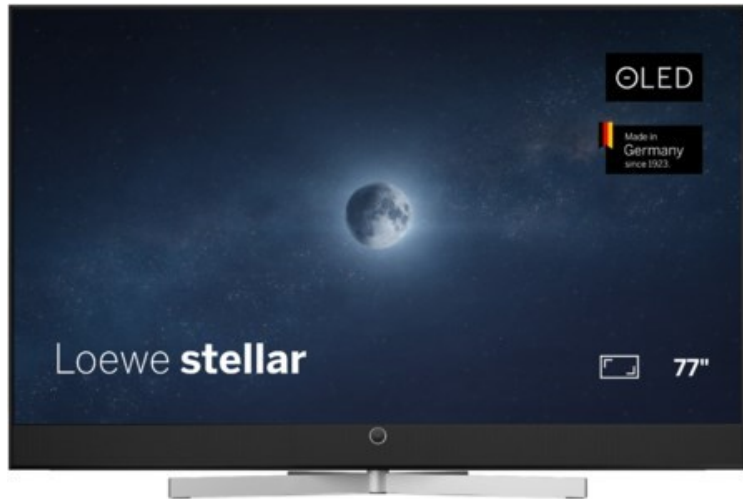

## Loewe stellar 77 dr+ (ti) | alu black/black

Artikelnummer 19320

### Produkt-Highlights

- Ultra HD Open Cell OLED Panel mit Master Black Polarizer
- Loewe dual channel dr+ mit Zweikanal-Chassis, Twin-Triple-Tuner und 1 TB SSD mit Multi-View und Multi-Recording
- Volle Unterstützung von HDMI 2.1 und Ultra HD @ 144 Hz VRR für High-Speed-Gaming
- HDR10+ Adaptive Unterstützung
- Große Auswahl an smarten Streaming-Apps und VOD-Diensten mit Tizen OS
- Leistungsstarke integrierte Soundbar mit 300 Watt und Center-In für hervorragende Klangqualität
- Integrierte ultraflache Wandhalterung, optionaler motorisierter Tisch- oder Bodenstandfuß
- Loewe stellar mini Fernbedienung mit Bluetooth und Sprachsteuerung über Bixby
- Eindrucksvolles Design mit massiven Materialien, Loewe magic.light und magic.motion

### Bildeigenschaften

- Auflösung: Ultra HD (4K)
- Bildoptimierung: HDR 10+ Adaptive

### Ausstattung & Technik

- Bildschirmdiagonale: 195 cm
- Bildschirmdiagonale: 77"
- max. Auflösung (Horizontal): 3840
- max. Auflösung (Vertikal): 2160
- Festplattenrekorder
- WLAN Ausstattung: WLAN integriert