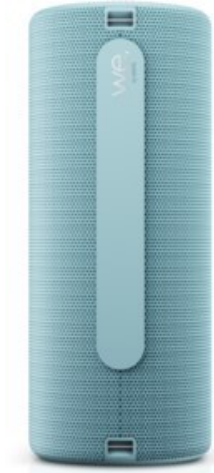

Kompetent. Sympathisch. Nah.

Unsere persönliche Empfehlung für Sie:

We.by LOEWE. We. HEAR 2 | aqua blue

Artikelnummer 16583

Produkt-Highlights

- Der We. HEAR 2 Bluetooth-Lautsprecher verfügt über eine Gesamtleistung von 60 Watt, bietet super Sound und eine satte Klangqualität.
- Attraktive Größe und weniger Gewicht. Das spritzwassergeschützte Gehäuse macht ihn zum perfekten Begleiter für deine Moves.
- Eine moderne Akkulaufzeit von bis zu 17 Stunden und eine kurze Ladezeit bieten dir langen Musikgenuss.
- Lass dich inspirieren und dann dreh auf

Ausstattung & Technik

- Spannungversorgung durch Akku
- Betriebszeit mit Akku: 17 Std.

Schnittstellen

- Bluetooth Schnittstelle

Gehäuseeigenschaften

- Farbe: blau

Händler-Kontaktdaten:

B
25938 Wyk auf Föhr
04681 1737
info@btesf.de