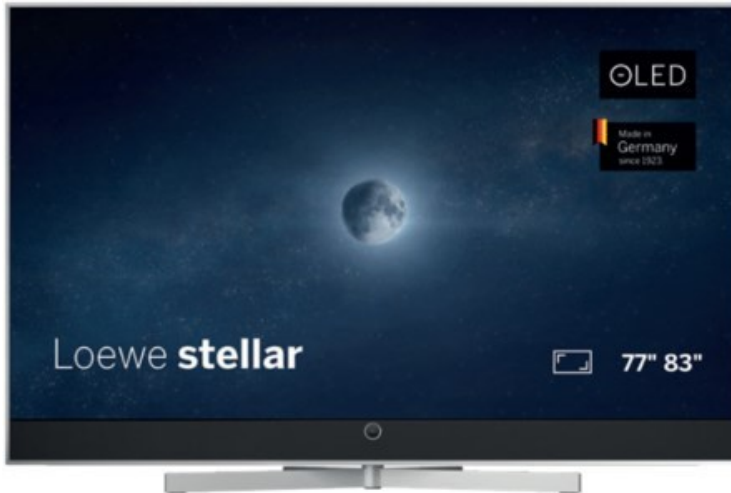

Kompetent. Sympathisch. Nah.

Unsere persönliche Empfehlung für Sie:

Loewe stellar 83 dr+ (ti) | alu brushed/alu

Artikelnummer 18903

Produkt-Highlights

- Ultra HD Open Cell OLED Panel mit Master Black Polarizer
- Loewe dual channel dr+ mit Zweikanal-Chassis, Twin-Triple-Tuner und 1 TB SSD mit Multi-View und Multi-Recording
- Volle Unterstützung von HDMI 2.1 und Ultra HD @ 144 Hz VRR für High-Speed-Gaming
- HDR10+ Adaptive Unterstützung
- Große Auswahl an smarten Streaming-Apps und VOD-Diensten mit Tizen OS
- Leistungsstarke integrierte Soundbar mit 300 Watt und Center-In für hervorragende Klangqualität
- Integrierte ultraflache Wandhalterung, optionaler motorisierter Tisch- oder Bodenstandfuß
- Loewe stellar mini Fernbedienung mit Bluetooth und Sprachsteuerung über Bixby
- Eindrucksvolles Design mit massiven Materialien, Loewe magic.light und magic.motion

Produkttyp

- Technologie: OLED

Energieeffizienz / Verbrauchswerte

- Energy Label Version: 2019/2013
- Energieeffizienzklasse: F
- Energieeffizienzspektrum: Spektrum [A bis G]
- Energieverbrauch (kWh/1.000h): 126 kWh/1000h
- Energieverbrauch (HDR-Wiedergabe) (kWh/1.000h): 153 kWh/1000h
- Energieeffizienzklasse (HDR-Wiedergabe): G

Bildeigenschaften

- Auflösung: Ultra HD (4K)
- Bildoptimierung: HDR 10+ Adaptive

Ausstattung & Technik

- Bildschirmdiagonale: 210 cm
- Bildschirmdiagonale: 83"
- max. Auflösung (Horizontal): 3840
- max. Auflösung (Vertikal): 2160
- Festplattenrekorder
- WLAN Ausstattung: WLAN integriert