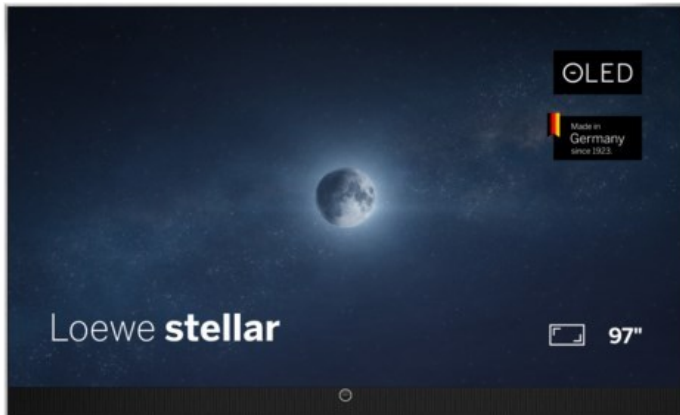

Kompetent. Sympathisch. Nah.

Unsere persönliche Empfehlung für Sie:

Loewe stellar 97 dr+ (vi) | alu brushed/alu

Artikelnummer 19192

Produkt-Highlights

- Ultra HD Open Cell OLED Panel mit Master Black Polarizer
- Loewe dual channel dr+ mit Zweikanal-Chassis, Twin-Triple-Tuner und 1 TB SSD mit Multi-View und Multi-Recording
- Volle Unterstützung von HDMI 2.1 und Ultra HD @ 144 Hz VRR für High-Speed-Gaming
- Dolby Vision IQ & HDR10+ Unterstützung
- Loewe os9 auf Basis von VIDAA OS mit großer Auswahl an smarten Streaming-Apps und VOD-Diensten wie Netflix, Amazon Prime Video, Apple TV, uvm.
- Netzwerkfunktionen wie Miracast und Apple AirPlay
- Leistungsstarke integrierte Front-Soundbar mit 300 Watt und Center-In sowie Cinch-Audioeingang
- Loewe magic.light und magic.motion
- Hochwertiges Design mit gebürstetem Aluminiumrahmen und Aluminium-Rückwand

Produkttyp

- Technologie: OLED

Energieeffizienz / Verbrauchswerte

- Energy Label Version: 2019/2013
- Energieeffizienzklasse: G
- Energieeffizienzspektrum: Spektrum [A bis G]
- Energieverbrauch (kWh/1.000h): 190 kWh/1000h
- Energieverbrauch (HDR-Wiedergabe) (kWh/1.000h): 170 kWh/1000h
- Energieeffizienzklasse (HDR-Wiedergabe): G

Bildeigenschaften

- Auflösung: Ultra HD (4K)
- Bildoptimierung: HDR 10+, Dolby Vision IQ

Ausstattung & Technik

- Bildschirmdiagonale: 245 cm
- Bildschirmdiagonale: 97"
- max. Auflösung (Horizontal): 3840
- max. Auflösung (Vertikal): 2160
- Festplattenrekorder
- WLAN Ausstattung: WLAN integriert