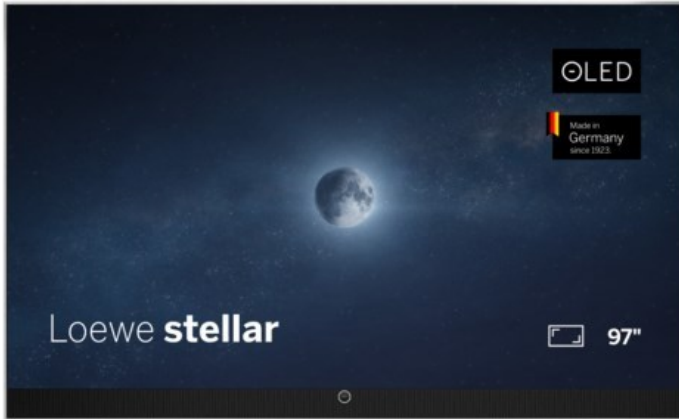

## Loewe stellar 97 dr+ (ti) | alu brushed/alu

Artikelnummer 19437

### Produkt-Highlights

- Ultra HD Open Cell OLED Panel mit Master Black Polarizer
- Loewe dual channel dr+ mit Zweikanal-Chassis, Twin-Triple-Tuner und 1 TB SSD mit Multi-View und Multi-Recording
- Volle Unterstützung von 4x HDMI 2.1 und Ultra HD @ 144 Hz VRR für High-Speed-Gaming
- HDR10+ Adaptive Unterstützung
- Große Auswahl an smarten Streaming-Apps und VOD-Diensten mit Tizen OS
- Leistungsstarke integrierte Soundbar mit 300 Watt und Center-In für hervorragende Klangqualität
- Integrierte ultraflache Wandhalterung, optionaler motorisierter Tisch- oder Bodenstandfuß
- Loewe stellar mini Fernbedienung mit Bluetooth und Sprachsteuerung über Bixby
- Eindrucksvolles Design mit massiven Materialien, Loewe magic.light und magic.motion