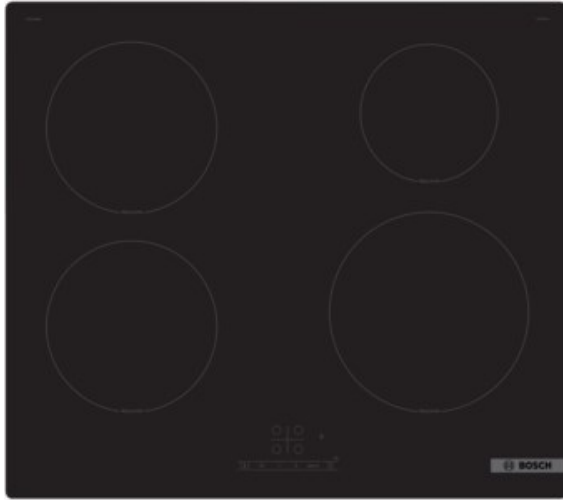

## Bosch PIE61RBB5E | schwarz

Artikelnummer 19657

### Gehäuseeigenschaften

- rahmenlose Kochfläche
- Breite: 59,20 cm

- Höhe: 5,10 cm
- Tiefe: 52,20 cm
- Gewicht: 12,20 kg
- Farbe: schwarz