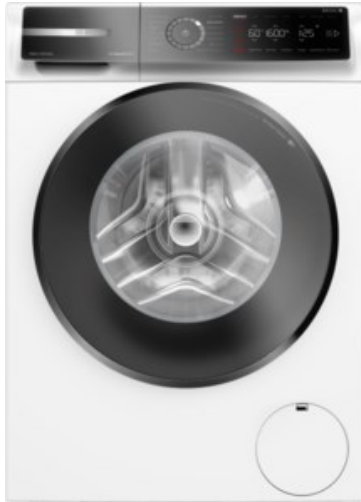

Service Center Quindt

Kompetent. Sympathisch. Nah.

Unsere persönliche Empfehlung für Sie:

Bosch WGB2560H0 | weiss

Artikelnummer 18744

Produkt-Highlights

- **Iron Assist:** reduziert Knitterfalten bis zu 50%
- **Dampf-Option:** Weniger bügeln, mehr Zeit für dich
- **Mini Load:** schnelles und effizientes Waschen von Einzelteilen
- **Home Connect:** smart vernetzte Hausgeräte erleichtern den Alltag
- **Easy Start:** wähle mithilfe der Kurzanleitung mühelos das beste Waschprogramm

Ausstattung & Technik

- Fassungsvermögen Wäsche: 10 kg
- U/Min. in der max. Schleuderstufe: 1600 Upm
- Trommel-Ausführung: Edelstahl-Trommel, Schontrummel
- Restzeitanzeige

- Handwasch-Programm für Wolle
- steuerbar über Smartphone/Tablet
- Updatemöglichkeit zur Programmaktualisierung
- Inverter-Technologie
- Wasser-Sicherung: Wasser-Stopp
- Flüssigwaschmitteleinsatz
- Höherer Wasserverbrauch wählbar
- Schaumerkennung
- Anzeige für überdosiertes Waschmittel
- autom. Wasserdosierung nach Füllmenge
- Dampf Funktion
- Kurzprogramm
- Outdoor/Imprägnieren
- Programmende vorwählbar
- Spülstop
- Kindersicherung
- Start-/Pause-Taste

- Kurz- / Zeitspar-Taste
- Taste zur Drehzahlreduzierung
- Vorwäsche-Taste
- Wahlmöglichkeit "Ohne Schleudern"
- Unwucht-Korrektur-System beim Schleudern

Gehäuseeigenschaften

- Anschlagseite der Tür: Links-Anschlag der Tür
- Höhe: 84,50 cm
- Breite: 59,80 cm
- Tiefe: 59 cm
- Gewicht: 82,70 kg
- Breite mit Verpackung: 64 cm
- Höhe mit Verpackung: 88 cm
- Tiefe mit Verpackung: 68 cm
- Gewicht mit Verpackung: 83,50 kg
- Farbe: weiß