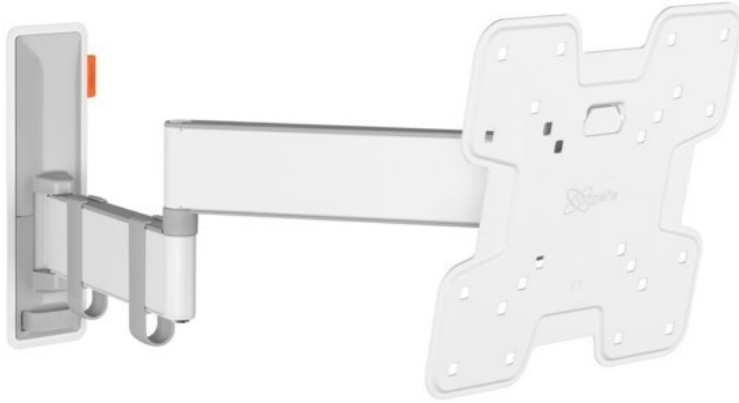

Service Center Quindt

Kompetent. Sympathisch. Nah.

Unsere persönliche Empfehlung für Sie:

Vogels TVM 3245 Full-Motion+ (19-43") | weiss

Artikelnummer 16631

Produkt-Highlights

- Sanfte OneFinger™-Bewegung - Dank beschichteter Lager und Präzisionsstahlwellen
- Halten Sie Ihren Fernseher immer gerade (horizontal und vertikal)
- Inklusive Kabelklemme: Führen Sie Ihre Kabel vom Fernseher zur Wand
- Mühelos zwischen -10° und 10° neigbar, um Spiegelungen zu vermeiden
- Dank der 49 cm langen Arme drehen Sie Ihren Fernseher um bis zu 180°