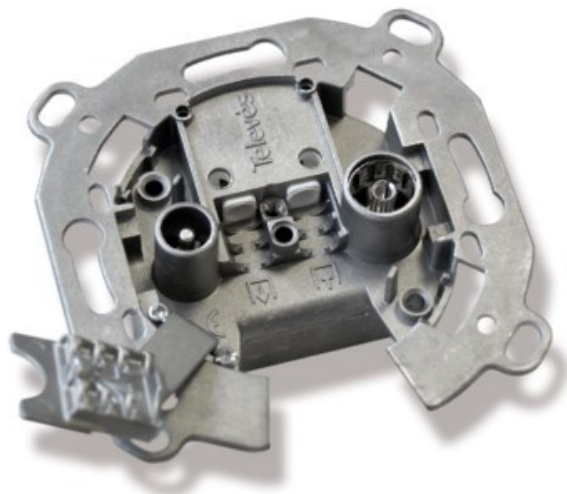

Service Center Quindt

Kompetent. Sympathisch. Nah.

Unsere persönliche Empfehlung für Sie:

Televes UD2410ST Durchgangsdose

Artikelnummer 4572

Produkt-Highlights

- Innenleiter steckbar
- Für Innenleiter 0,65 mm bis 1,1 mm geeignet
- Sehr kleines Gehäuse
- Abgerundete Kanten an der Kabeleinführung
- Breitbandig 4-2400 MHz
- RK-tauglich
- DC-Durchlass
- UNI-Cable tauglich