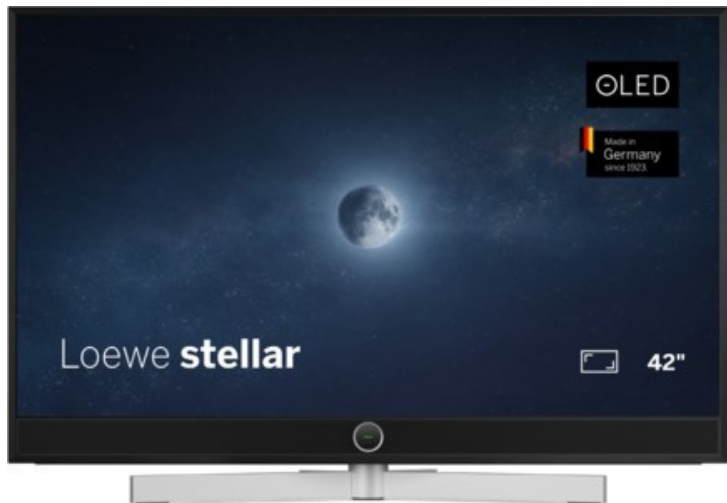

Fernseh Kückens

Kompetent. Sympathisch. Nah.

Unsere persönliche Empfehlung für Sie:

Loewe stellar 42 dr+ (vi) | alu black/lava

Artikelnummer 19209

Produkt-Highlights

- Ultra HD Open Cell OLED Panel mit Master Black Polarizer
- Loewe dual channel dr+ mit Zweikanal-Chassis, Twin-Triple-Tuner und SSD mit Multi-View und Multi-Recording
- Volle Unterstützung von HDMI 2.1 und Ultra HD @ 144 Hz VRR für High-Speed-Gaming
- Dolby Vision IQ & HDR10+ Unterstützung
- Loewe os9 auf Basis von VIDAA OS mit großer Auswahl an smarten Streaming-Apps und VOD-Diensten wie Netflix, Amazon Prime Video, Apple TV, uvm.
- Netzwerkfunktionen wie Miracast und Apple AirPlay
- Leistungsstarke integrierte Soundbar für hervorragende Klangqualität
- Loewe magic.light und magic.motion
- Hochwertiges Design mit gebürstetem Aluminiumrahmen und Aluminium-Rückwand

Produkttyp

- Technologie: OLED

Energieeffizienz / Verbrauchswerte

- Energy Label Version: 2019/2013
- Energieeffizienzklasse: G
- Energieeffizienzspektrum: Spektrum [A bis G]
- Energieverbrauch (kWh/1.000h): 58 kWh/1000h
- Energieverbrauch (HDR-Wiedergabe) (kWh/1.000h): 58 kWh/1000h
- Energieeffizienzklasse (HDR-Wiedergabe): G

Bildeigenschaften

- Auflösung: Ultra HD (4K)
- Bildoptimierung: HDR 10+, Dolby Vision IQ

Ausstattung & Technik

- Bildschirmdiagonale: 106 cm

- Bildschirmdiagonale: 42"

- max. Auflösung (Horizontal): 3840
- max. Auflösung (Vertikal): 2160
- Festplattenrekorder
- WLAN Ausstattung: WLAN integriert