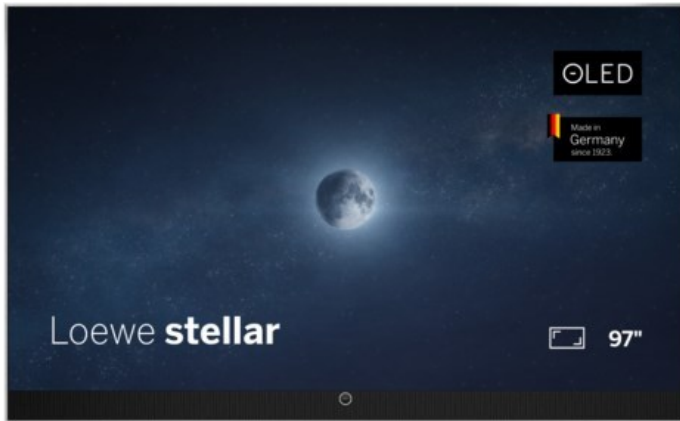

SAT-Kabel-TV Blumenschein

Kompetent. Sympathisch. Nah.

Unsere persönliche Empfehlung für Sie:

Loewe stellar 97 dr+ (ti) | alu brushed/alu

Artikelnummer 19437

Produkt-Highlights

- Ultra HD Open Cell OLED Panel mit Master Black Polarizer
- Loewe dual channel dr+ mit Zweikanal-Chassis, Twin-Triple-Tuner und 1 TB SSD mit Multi-View und Multi-Recording
- Volle Unterstützung von 4x HDMI 2.1 und Ultra HD @ 144 Hz VRR für High-Speed-Gaming
- HDR10+ Adaptive Unterstützung
- Große Auswahl an smarten Streaming-Apps und VOD-Diensten mit Tizen OS
- Leistungsstarke integrierte Soundbar mit 300 Watt und Center-In für hervorragende Klangqualität
- Integrierte ultraflache Wandhalterung, optionaler motorisierter Tisch- oder Bodenstandfuß
- Loewe stellar mini Fernbedienung mit Bluetooth und Sprachsteuerung über Bixby
- Eindrucksvolles Design mit massiven Materialien, Loewe magic.light und magic.motion

Produkttyp

- Technologie: OLED

Energieeffizienz / Verbrauchswerte

- Energy Label Version: 2019/2013
- Energieeffizienzklasse: F
- Energieeffizienzspektrum: Spektrum [A bis G]
- Energieverbrauch (kWh/1.000h): 180 kWh/1000h
- Energieverbrauch (HDR-Wiedergabe) (kWh/1.000h): 150 kWh/1000h
- Energieeffizienzklasse (HDR-Wiedergabe): E

Bildeigenschaften

- Auflösung: Ultra HD (4K)
- Bildoptimierung: HDR 10+ Adaptive

Ausstattung & Technik

- Bildschirmdiagonale: 245 cm
- Bildschirmdiagonale: 97"
- max. Auflösung (Horizontal): 3840
- max. Auflösung (Vertikal): 2160
- Festplattenrekorder
- WLAN Ausstattung: WLAN integriert