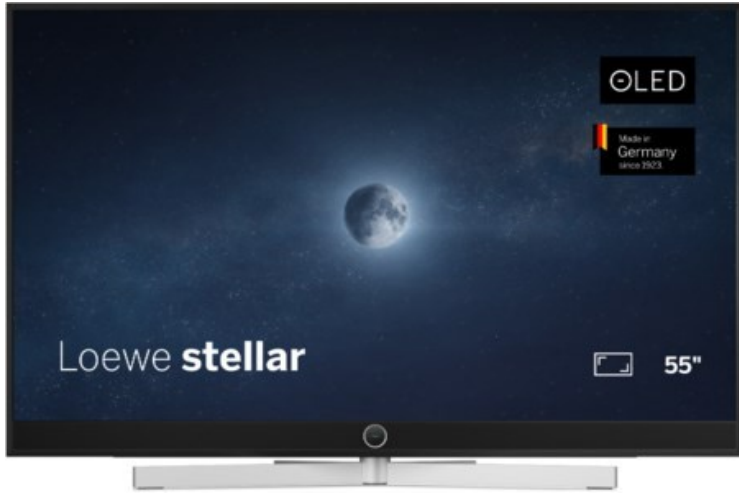

SAT-Kabel-TV Blumenschein

Kompetent. Sympathisch. Nah.

Unsere persönliche Empfehlung für Sie:

Loewe stellar 55 dr+ (vi) | alu black/lava

Artikelnummer 19215

Produkt-Highlights

- Ultra HD Open Cell OLED Panel mit Master Black Polarizer
- Loewe dual channel dr+ mit Zweikanal-Chassis, Twin-Triple-Tuner und 1 TB SSD mit Multi-View und Multi-Recording
- Volle Unterstützung von HDMI 2.1 und Ultra HD @ 144 Hz VRR für High-Speed-Gaming
- Dolby Vision IQ & HDR10+ Unterstützung
- Loewe os9 auf Basis von VIDAA OS mit großer Auswahl an smarten Streaming-Apps und VOD-Diensten wie Netflix, Amazon Prime Video, Apple TV, uvm.
- Netzwerkfunktionen wie Miracast und Apple AirPlay
- Leistungsstarke integrierte Soundbar für hervorragende Klangqualität
- Loewe magic.light und magic.motion
- Hochwertiges Design mit gebürstetem Aluminiumrahmen und Aluminium-Rückwand

Produkttyp

- Technologie: OLED

Energieeffizienz / Verbrauchswerte

- Energy Label Version: 2019/2013
- Energieeffizienzklasse: F
- Energieeffizienzspektrum: Spektrum [A bis G]
- Energieverbrauch (kWh/1.000h): 68 kWh/1000h
- Energieverbrauch (HDR-Wiedergabe) (kWh/1.000h): 75 kWh/1000h
- Energieeffizienzklasse (HDR-Wiedergabe): F

Bildeigenschaften

- Auflösung: Ultra HD (4K)
- Bildoptimierung: HDR 10+, Dolby Vision IQ

Ausstattung & Technik

- Bildschirmdiagonale: 139 cm

- Bildschirmdiagonale: 55"

- max. Auflösung (Horizontal): 3840
- max. Auflösung (Vertikal): 2160
- Festplattenrekorder
- WLAN Ausstattung: WLAN integriert