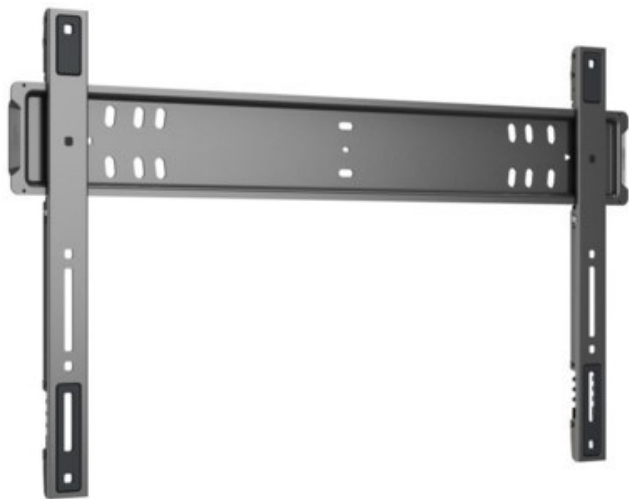

## Vogels TVM 5705 TV-Wandhalterung (40-110") | schwarz

Artikelnummer 19425

### Produkt-Highlights

- Hängen Sie Ihren Fernseher mit vollem Vertrauen auf – dank des GuidanceSystem™
- Nur 1,3 cm von der Wand entfernt – unsere dünnste Wandhalterung
- Entwickelt für große Premium-TVs
- Super sicher – Ihr Fernseher ist fest verankert
- Ideal für Holzständer – Dank doppelter Bohrlochreihe