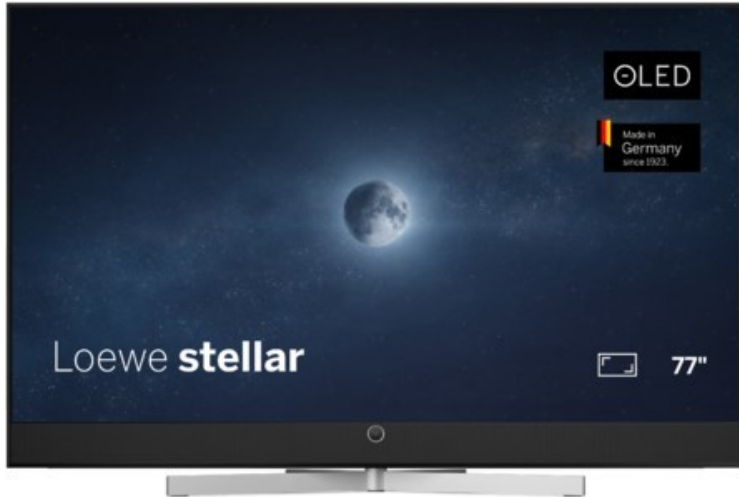

# SAT-Kabel-TV Blumenschein

Kompetent. Sympathisch. Nah.

Unsere persönliche Empfehlung für Sie:

## Loewe stellar 77 dr+ (ti) | alu black/black

Artikelnummer 19320

### Produkt-Highlights

- Ultra HD Open Cell OLED Panel mit Master Black Polarizer
- Loewe dual channel dr+ mit Zweikanal-Chassis, Twin-Triple-Tuner und 1 TB SSD mit Multi-View und Multi-Recording
- Volle Unterstützung von HDMI 2.1 und Ultra HD @ 144 Hz VRR für High-Speed-Gaming
- HDR10+ Adaptive Unterstützung
- Große Auswahl an smarten Streaming-Apps und VOD-Diensten mit Tizen OS
- Leistungsstarke integrierte Soundbar mit 300 Watt und Center-In für hervorragende Klangqualität
- Integrierte ultraflache Wandhalterung, optionaler motorisierter Tisch- oder Bodenstandfuß
- Loewe stellar mini Fernbedienung mit Bluetooth und Sprachsteuerung über Bixby
- Eindrucksvolles Design mit massiven Materialien, Loewe magic.light und magic.motion

### Bildeigenschaften

- Auflösung: Ultra HD (4K)
- Bildoptimierung: HDR 10+ Adaptive