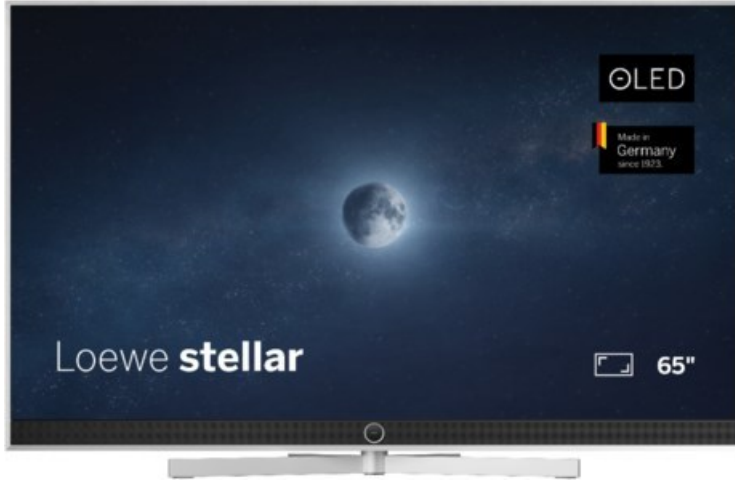

SAT-Kabel-TV Blumenschein

Kompetent. Sympathisch. Nah.

Unsere persönliche Empfehlung für Sie:

Loewe stellar 65 dr+ (vi) | alu brushed/concrete

Artikelnummer 19217

Produkt-Highlights

- Ultra HD Open Cell OLED Panel mit Master Black Polarizer
- Loewe dual channel dr+ mit Zweikanal-Chassis, Twin-Triple-Tuner und SSD mit Multi-View und Multi-Recording
- Volle Unterstützung von HDMI 2.1 und Ultra HD @ 144 Hz VRR für High-Speed-Gaming
- Dolby Vision IQ & HDR10+ Unterstützung
- Loewe os9 auf Basis von VIDAA OS mit großer Auswahl an smarten Streaming-Apps und VOD-Diensten wie Netflix, Amazon Prime Video, Apple TV, uvm.
- Netzwerkfunktionen wie Miracast und Apple AirPlay
- Leistungsstarke integrierte Soundbar für hervorragende Klangqualität
- Loewe magic.light und magic.motion
- Hochwertiges Design mit gebürstetem Aluminiumrahmen und Aluminium-Rückwand

Produkttyp

- Technologie: OLED

Energieeffizienz / Verbrauchswerte

- Energy Label Version: 2019/2013
- Energieeffizienzklasse: E
- Energieeffizienzspektrum: Spektrum [A bis G]
- Energieverbrauch (kWh/1.000h): 79 kWh/1000h
- Energieverbrauch (HDR-Wiedergabe) (kWh/1.000h): 85 kWh/1000h
- Energieeffizienzklasse (HDR-Wiedergabe): E

Bildeigenschaften

- Auflösung: Ultra HD (4K)
- Bildoptimierung: HDR 10+, Dolby Vision IQ

Ausstattung & Technik

- Bildschirmdiagonale: 164 cm

- Bildschirmdiagonale: 65"

- max. Auflösung (Horizontal): 3840
- max. Auflösung (Vertikal): 2160
- Festplattenrekorder
- WLAN Ausstattung: WLAN integriert