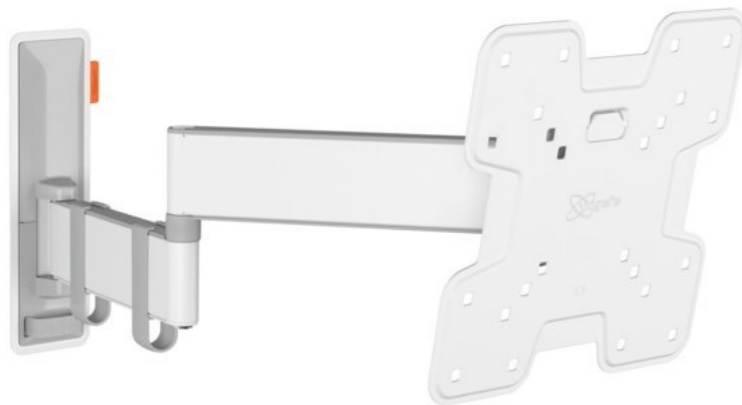

SAT-Kabel-TV Blumenschein

Kompetent. Sympathisch. Nah.

Unsere persönliche Empfehlung für Sie:

Vogels TVM 3245 Full-Motion+ (19-43") | weiss

Artikelnummer 16631

Produkt-Highlights

- Sanfte OneFinger™-Bewegung - Dank beschichteter Lager und Präzisionsstahlwellen
- Halten Sie Ihren Fernseher immer gerade (horizontal und vertikal)
- Inklusive Kabelklemme: Führen Sie Ihre Kabel vom Fernseher zur Wand
- Mühelos zwischen -10° und 10° neigbar, um Spiegelungen zu vermeiden
- Dank der 49 cm langen Arme drehen Sie Ihren Fernseher um bis zu 180°