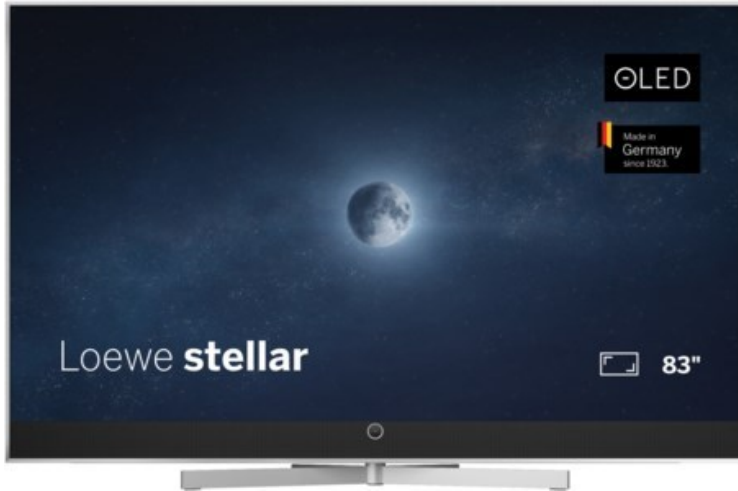

SAT-Kabel-TV Blumenschein

Kompetent. Sympathisch. Nah.

Unsere persönliche Empfehlung für Sie:

Loewe stellar 83 dr+ (vi) | alu brushed/alu

Artikelnummer 19220

Produkt-Highlights

- Ultra HD Open Cell OLED Panel mit Master Black Polarizer
- Loewe dual channel dr+ mit Zweikanal-Chassis, Twin-Triple-Tuner und 1 TB SSD mit Multi-View und Multi-Recording
- Volle Unterstützung von HDMI 2.1 und Ultra HD @ 144 Hz VRR für High-Speed-Gaming
- Dolby Vision IQ & HDR10+ Unterstützung
- Loewe os9 auf Basis von VIDAA OS mit großer Auswahl an smarten Streaming-Apps und VOD-Diensten wie Netflix, Amazon Prime Video, Apple TV, uvm.
- Netzwerkfunktionen wie Miracast und Apple AirPlay
- Leistungsstarke integrierte Front-Soundbar mit 300 Watt und Center-In sowie Cinch-Audioeingang
- Loewe magic.light und magic.motion
- Hochwertiges Design mit gebürstetem Aluminiumrahmen und Aluminium-Rückwand

Produkttyp

- Technologie: OLED

Energieeffizienz / Verbrauchswerte

- Energy Label Version: 2019/2013
- Energieeffizienzklasse: F
- Energieeffizienzspektrum: Spektrum [A bis G]
- Energieverbrauch (kWh/1.000h): 145 kWh/1000h
- Energieverbrauch (HDR-Wiedergabe) (kWh/1.000h): 155 kWh/1000h
- Energieeffizienzklasse (HDR-Wiedergabe): G

Bildeigenschaften

- Auflösung: Ultra HD (4K)
- Bildoptimierung: HDR 10+, Dolby Vision IQ

Ausstattung & Technik

- Bildschirmdiagonale: 210 cm

- Bildschirmdiagonale: 83"

- max. Auflösung (Horizontal): 3840
- max. Auflösung (Vertikal): 2160
- Festplattenrekorder
- WLAN Ausstattung: WLAN integriert