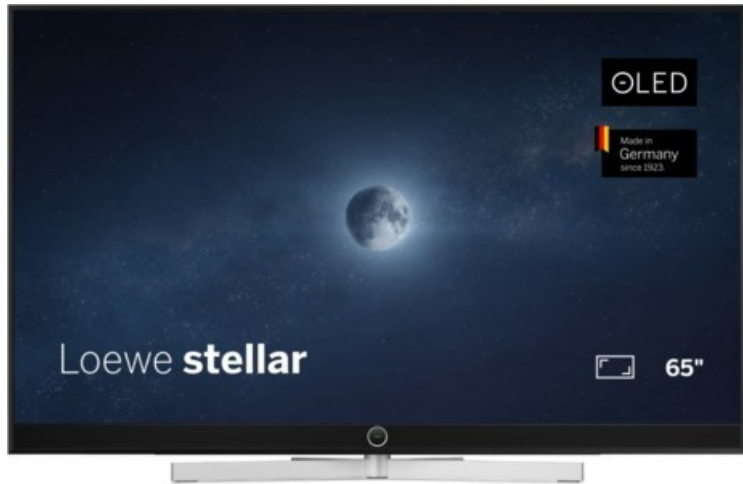

SAT-Kabel-TV Blumenschein

Kompetent. Sympathisch. Nah.

Unsere persönliche Empfehlung für Sie:

Loewe stellar 65 dr+ (vi) | alu black/lava

Artikelnummer 19218

Produkt-Highlights

- Ultra HD Open Cell OLED Panel mit Master Black Polarizer
- Loewe dual channel dr+ mit Zweikanal-Chassis, Twin-Triple-Tuner und SSD mit Multi-View und Multi-Recording
- Volle Unterstützung von HDMI 2.1 und Ultra HD @ 144 Hz VRR für High-Speed-Gaming
- Dolby Vision IQ & HDR10+ Unterstützung
- Loewe os9 auf Basis von VIDAA OS mit großer Auswahl an smarten Streaming-Apps und VOD-Diensten wie Netflix, Amazon Prime Video, Apple TV, uvm.
- Netzwerkfunktionen wie Miracast und Apple AirPlay
- Leistungsstarke integrierte Soundbar für hervorragende Klangqualität
- Loewe magic.light und magic.motion
- Hochwertiges Design mit gebürstetem Aluminiumrahmen und Aluminium-Rückwand

Produkttyp

- Technologie: OLED

Energieeffizienz / Verbrauchswerte

- Energy Label Version: 2019/2013
- Energieeffizienzklasse: E
- Energieeffizienzspektrum: Spektrum [A bis G]
- Energieverbrauch (kWh/1.000h): 79 kWh/1000h
- Energieverbrauch (HDR-Wiedergabe) (kWh/1.000h): 85 kWh/1000h
- Energieeffizienzklasse (HDR-Wiedergabe): E

Bildeigenschaften

- Auflösung: Ultra HD (4K)
- Bildoptimierung: HDR 10+, Dolby Vision IQ

Ausstattung & Technik

- Bildschirmdiagonale: 164 cm

- Bildschirmdiagonale: 65"

- max. Auflösung (Horizontal): 3840
- max. Auflösung (Vertikal): 2160
- Festplattenrekorder
- WLAN Ausstattung: WLAN integriert