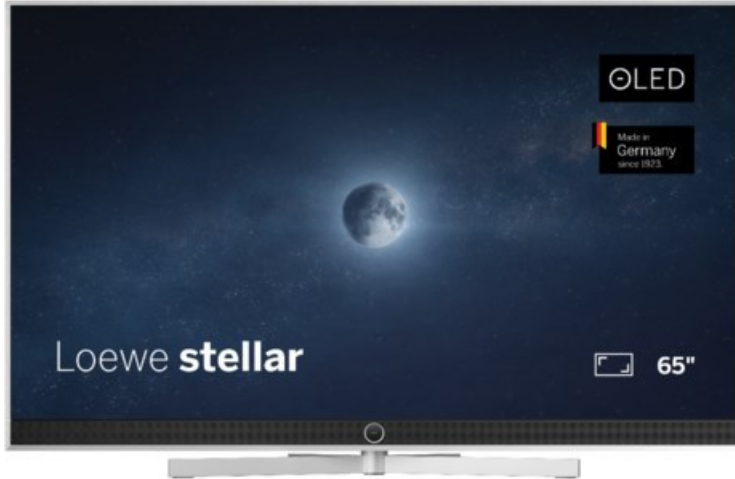

SAT-Kabel-TV Blumenschein

Kompetent. Sympathisch. Nah.

Unsere persönliche Empfehlung für Sie:

Loewe stellar 65 dr+ (vi) | alu brushed/alu

Artikelnummer 19216

Produkt-Highlights

- Ultra HD Open Cell OLED Panel mit Master Black Polarizer
- Loewe dual channel dr+ mit Zweikanal-Chassis, Twin-Triple-Tuner und SSD mit Multi-View und Multi-Recording
- Volle Unterstützung von HDMI 2.1 und Ultra HD @ 144 Hz VRR für High-Speed-Gaming
- Dolby Vision IQ & HDR10+ Unterstützung
- Loewe os9 auf Basis von VIDAA OS mit großer Auswahl an smarten Streaming-Apps und VOD-Diensten wie Netflix, Amazon Prime Video, Apple TV, uvm.
- Netzwerkfunktionen wie Miracast und Apple AirPlay
- Leistungsstarke integrierte Soundbar für hervorragende Klangqualität
- Loewe magic.light und magic.motion
- Hochwertiges Design mit gebürstetem Aluminiumrahmen und Aluminium-Rückwand

Produkttyp

- Technologie: OLED

Energieeffizienz / Verbrauchswerte

- Energy Label Version: 2019/2013
- Energieeffizienzklasse: E
- Energieeffizienzspektrum: Spektrum [A bis G]
- Energieverbrauch (kWh/1.000h): 79 kWh/1000h
- Energieverbrauch (HDR-Wiedergabe) (kWh/1.000h): 85 kWh/1000h
- Energieeffizienzklasse (HDR-Wiedergabe): E

Bildeigenschaften

- Auflösung: Ultra HD (4K)
- Bildoptimierung: HDR 10+, Dolby Vision IQ

Ausstattung & Technik

- Bildschirmdiagonale: 164 cm

- Bildschirmdiagonale: 65"

- max. Auflösung (Horizontal): 3840
- max. Auflösung (Vertikal): 2160
- Festplattenrekorder
- WLAN Ausstattung: WLAN integriert