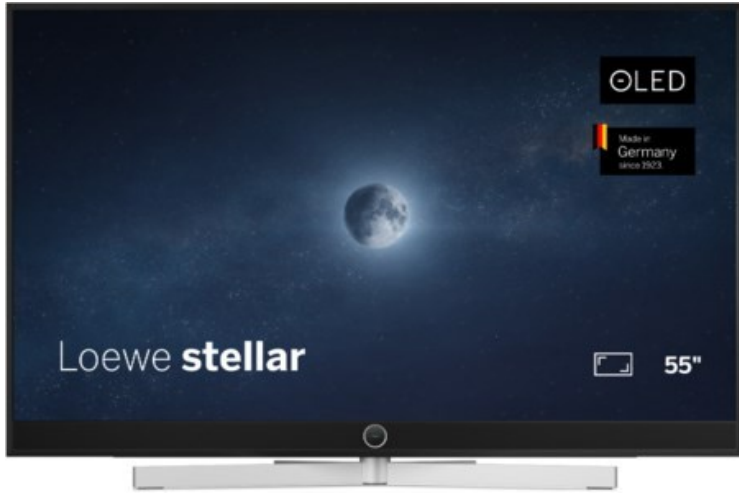

SAT-Kabel-TV Blumenschein

Kompetent. Sympathisch. Nah.

Unsere persönliche Empfehlung für Sie:

Loewe stellar 55 dr+ (vi) | alu black/lava

Artikelnummer 19215

Produkt-Highlights

- Ultra HD Open Cell OLED Panel mit Master Black Polarizer
- Loewe dual channel dr+ mit Zweikanal-Chassis, Twin-Triple-Tuner und SSD mit Multi-View und Multi-Recording
- Volle Unterstützung von HDMI 2.1 und Ultra HD @ 144 Hz VRR für High-Speed-Gaming
- Dolby Vision IQ & HDR10+ Unterstützung
- Loewe os9 auf Basis von VIDAA OS mit großer Auswahl an smarten Streaming-Apps und VOD-Diensten wie Netflix, Amazon Prime Video, Apple TV, uvm.
- Netzwerkfunktionen wie Miracast und Apple AirPlay
- Leistungsstarke integrierte Soundbar für hervorragende Klangqualität
- Loewe magic.light und magic.motion
- Hochwertiges Design mit gebürstetem Aluminiumrahmen und Aluminium-Rückwand

Produkttyp

- Technologie: OLED

Energieeffizienz / Verbrauchswerte

- Energy Label Version: 2019/2013
- Energieeffizienzklasse: F
- Energieeffizienzspektrum: Spektrum [A bis G]
- Energieverbrauch (kWh/1.000h): 68 kWh/1000h
- Energieverbrauch (HDR-Wiedergabe) (kWh/1.000h): 75 kWh/1000h
- Energieeffizienzklasse (HDR-Wiedergabe): F

Bildeigenschaften

- Auflösung: Ultra HD (4K)
- Bildoptimierung: HDR 10+, Dolby Vision IQ

Ausstattung & Technik

- Bildschirmdiagonale: 139 cm

- Bildschirmdiagonale: 55"

- max. Auflösung (Horizontal): 3840
- max. Auflösung (Vertikal): 2160
- Festplattenrekorder
- WLAN Ausstattung: WLAN integriert