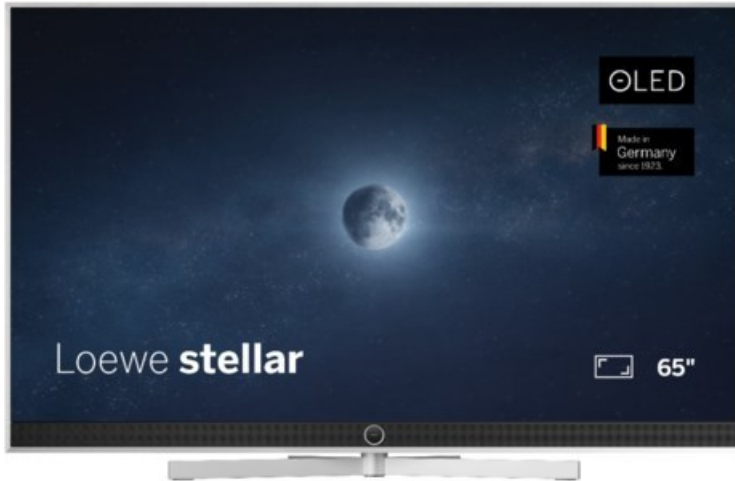

SAT-Kabel-TV Blumenschein

Kompetent. Sympathisch. Nah.

Unsere persönliche Empfehlung für Sie:

Loewe stellar 65 dr+ (ti) | alu brushed/concrete

Artikelnummer 18566

Produkt-Highlights

- Ultra HD OLED Panel mit MLA (Micro Lens Array) & META-Technologie
- Loewe dual channel dr+ mit SSD für Multi-View und Multi-Recording
- Flexible Anschlüsse mit HDMI 2.1 und 144 Hz VRR für schnelles Konsolen-Gaming
- HDR10+ Adaptive Unterstützung
- Super-schnelles und smartes Loewe os mit App-Store und Zugriff eine großen Vielfalt an Video-on-Demand-Diensten für jeden Markt, darunter z.B. Netflix, Disney+, Samsung TV Plus, HD+, Magenta TV und vieles mehr
- 360° Craft-Design mit gebürstetem Alu, echtem Beton und cleveren Konstruktionsdetails
- Dezentres Loewe magic.light und Bodenstandfuß mit magic.motion
- Loewe stellar mini Fernbedienung mit Bluetooth und Sprachsteuerung, inklusive Alexa Skills und Bixby
- Miracast, Apple Airplay und Samsung SmartThings Unterstützung

Produkttyp

- Technologie: OLED

Energieeffizienz / Verbrauchswerte

- Energy Label Version: 2019/2013
- Energieeffizienzklasse: E
- Energieeffizienzspektrum: Spektrum [A bis G]
- Energieverbrauch (kWh/1.000h): 77 kWh/1000h
- Energieverbrauch (HDR-Wiedergabe) (kWh/1.000h): 92 kWh/1000h
- Energieeffizienzklasse (HDR-Wiedergabe): F

Bildeigenschaften

- Auflösung: Ultra HD (4K)
- Bildoptimierung: HDR 10+ Adaptive, Dolby Vision

Ausstattung & Technik

- Bildschirmdiagonale: 164 cm
- Bildschirmdiagonale: 65"
- max. Auflösung (Horizontal): 3840
- max. Auflösung (Vertikal): 2160
- Festplattenrekorder
- WLAN Ausstattung: WLAN integriert