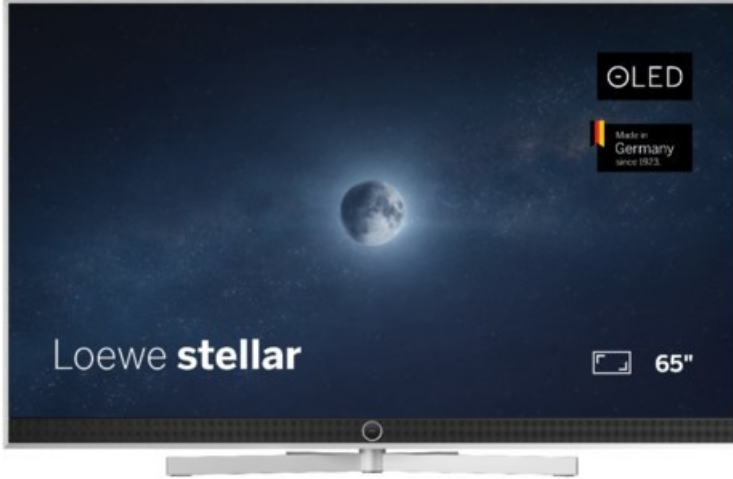

SAT-Kabel-TV Blumenschein

Kompetent. Sympathisch. Nah.

Unsere persönliche Empfehlung für Sie:

Loewe stellar 65 dr+ (vi) | alu brushed/concrete

Artikelnummer 19217

Produkt-Highlights

- Ultra HD Open Cell OLED Panel mit Master Black Polarizer
- Loewe dual channel dr+ mit Zweikanal-Chassis, Twin-Triple-Tuner und SSD mit Multi-View und Multi-Recording
- Volle Unterstützung von HDMI 2.1 und Ultra HD @ 144 Hz VRR für High-Speed-Gaming
- Dolby Vision IQ & HDR10+ Unterstützung
- Loewe os9 auf Basis von VIDAA OS mit großer Auswahl an smarten Streaming-Apps und VOD-Diensten wie Netflix, Amazon Prime Video, Apple TV, uvm.
- Netzwerkfunktionen wie Miracast und Apple AirPlay
- Leistungsstarke integrierte Soundbar für hervorragende Klangqualität
- Loewe magic.light und magic.motion
- Hochwertiges Design mit gebürstetem Aluminiumrahmen und Aluminium-Rückwand

Produkttyp

- Technologie: OLED

Energieeffizienz / Verbrauchswerte

- Energy Label Version: 2019/2013
- Energieeffizienzklasse: E
- Energieeffizienzspektrum: Spektrum [A bis G]
- Energieverbrauch (kWh/1.000h): 79 kWh/1000h
- Energieverbrauch (HDR-Wiedergabe) (kWh/1.000h): 85 kWh/1000h
- Energieeffizienzklasse (HDR-Wiedergabe): E

Bildeigenschaften

- Auflösung: Ultra HD (4K)
- Bildoptimierung: HDR 10+, Dolby Vision IQ

Ausstattung & Technik

- Bildschirmdiagonale: 164 cm

- Bildschirmdiagonale: 65"

- max. Auflösung (Horizontal): 3840
- max. Auflösung (Vertikal): 2160
- Festplattenrekorder
- WLAN Ausstattung: WLAN integriert