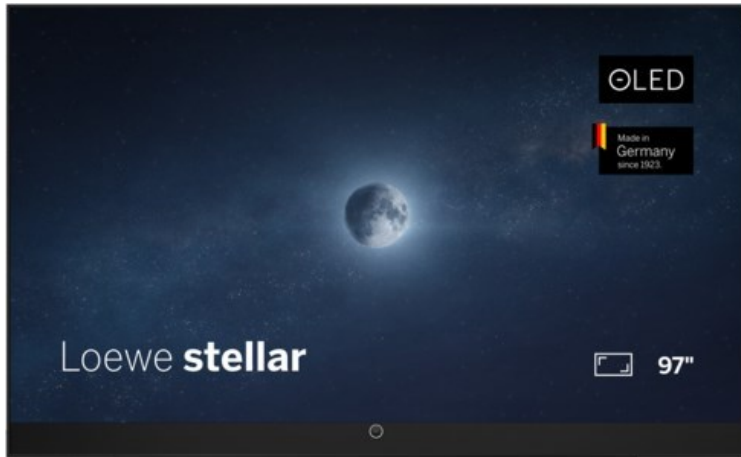

SAT-Kabel-TV Blumenschein

Kompetent. Sympathisch. Nah.

Unsere persönliche Empfehlung für Sie:

Loewe stellar 97 dr+ (vi) | alu black/black

Artikelnummer 19436

Produkt-Highlights

- Ultra HD Open Cell OLED Panel mit Master Black Polarizer
- Loewe dual channel dr+ mit Zweikanal-Chassis, Twin-Triple-Tuner und 1 TB SSD mit Multi-View und Multi-Recording
- Volle Unterstützung von HDMI 2.1 und Ultra HD @ 144 Hz VRR für High-Speed-Gaming
- Dolby Vision IQ & HDR10+ Unterstützung
- Loewe os9 auf Basis von VIDAA OS mit großer Auswahl an smarten Streaming-Apps und VOD-Diensten wie Netflix, Amazon Prime Video, Apple TV, uvm.
- Netzwerkfunktionen wie Miracast und Apple AirPlay
- Leistungsstarke integrierte Front-Soundbar mit 300 Watt und Center-In sowie Cinch-Audioeingang
- Loewe magic.light und magic.motion
- Hochwertiges Design mit gebürstetem Aluminiumrahmen und Aluminium-Rückwand

Produkttyp

- Technologie: OLED

Energieeffizienz / Verbrauchswerte

- Energy Label Version: 2019/2013
- Energieeffizienzklasse: G
- Energieeffizienzspektrum: Spektrum [A bis G]
- Energieverbrauch (kWh/1.000h): 190 kWh/1000h
- Energieverbrauch (HDR-Wiedergabe) (kWh/1.000h): 170 kWh/1000h
- Energieeffizienzklasse (HDR-Wiedergabe): G

Bildeigenschaften

- Auflösung: Ultra HD (4K)
- Bildoptimierung: HDR 10+, Dolby Vision IQ

Ausstattung & Technik

- Bildschirmdiagonale: 245 cm
- Bildschirmdiagonale: 97"
- max. Auflösung (Horizontal): 3840
- max. Auflösung (Vertikal): 2160
- Festplattenrekorder
- WLAN Ausstattung: WLAN integriert