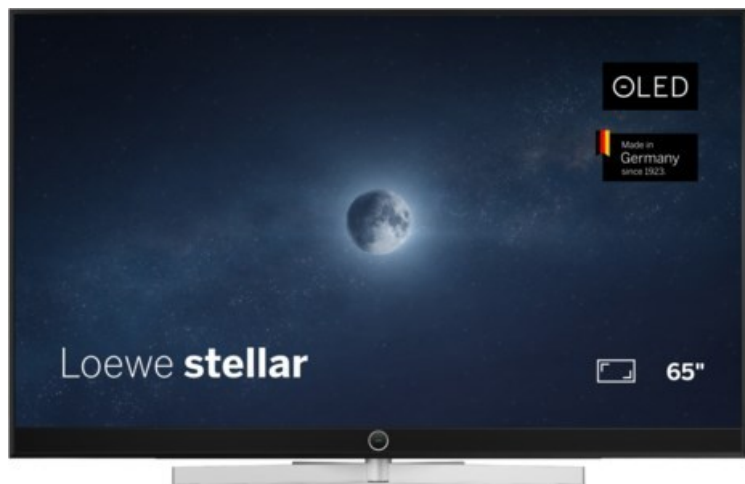

# SAT-Kabel-TV Blumenschein

Kompetent. Sympathisch. Nah.

Unsere persönliche Empfehlung für Sie:

## Loewe stellar 65 dr+ (ti) | alu black/lava

Artikelnummer 18907

### Produkt-Highlights

- Ultra HD OLED Panel mit MLA (Micro Lens Array) & META-Technologie
- Loewe dual channel dr+ mit SSD für Multi-View und Multi-Recording
- Flexible Anschlüsse mit HDMI 2.1 und 144 Hz VRR für schnelles Konsolen-Gaming
- HDR10+ Adaptive Unterstützung
- Super-schnelles und smartes Loewe os mit App-Store und Zugriff eine großen Vielfalt an Video-on-Demand-Diensten für jeden Markt, darunter z.B. Netflix, Disney+, Samsung TV Plus, HD+, Magenta TV und vieles mehr
- 360° Craft-Design mit gebürstetem Alu und cleveren Konstruktionsdetails
- Dezentes Loewe magic.light und Bodenstandfuß mit magic.motion
- Loewe stellar mini Fernbedienung mit Bluetooth und Sprachsteuerung, inklusive Alexa Skills und Bixby
- Miracast, Apple Airplay und Samsung SmartThings Unterstützung