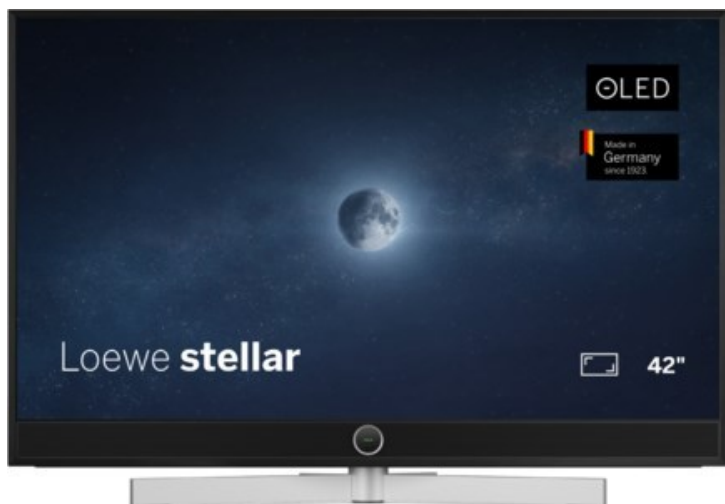

# SAT-Kabel-TV Blumenschein

Kompetent. Sympathisch. Nah.

Unsere persönliche Empfehlung für Sie:

## Loewe stellar 42 dr+ (ti) | alu black/lava

Artikelnummer 18904

### Produkt-Highlights

- Ultra HD OLED Panel mit MLA (Micro Lens Array) & META-Technologie
- Loewe dual channel dr+ mit SSD für Multi-View und Multi-Recording
- Flexible Anschlüsse mit HDMI 2.1 und 144 Hz VRR für schnelles Konsolen-Gaming
- HDR10+ Adaptive Unterstützung
- Super-schnelles und smartes Loewe os mit App-Store und Zugriff eine großen Vielfalt an Video-on-Demand-Diensten für jeden Markt, darunter z.B. Netflix, Disney+, Samsung TV Plus, HD+, Magenta TV und vieles mehr
- 360° Craft-Design mit gebürstetem Alu und cleveren Konstruktionsdetails
- Dezentes Loewe magic.light und Bodenstandfuß mit magic.motion
- Loewe stellar mini Fernbedienung mit Bluetooth und Sprachsteuerung, inklusive Alexa Skills und Bixby
- Miracast, Apple Airplay und Samsung SmartThings Unterstützung