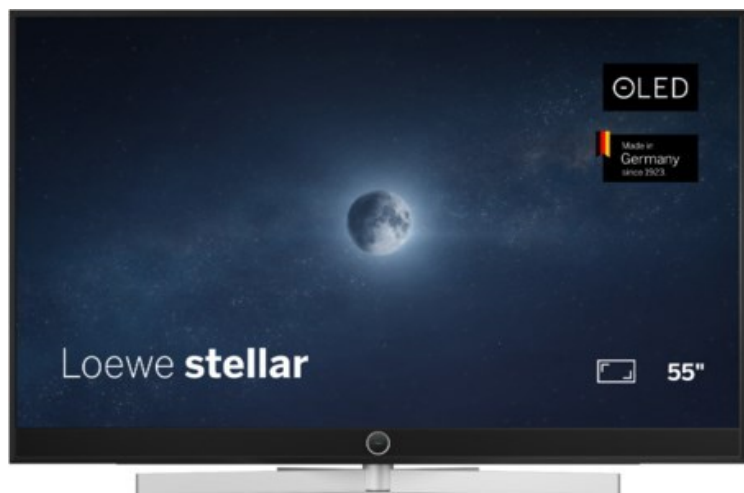

SAT-Kabel-TV Blumenschein

Kompetent. Sympathisch. Nah.

Unsere persönliche Empfehlung für Sie:

Loewe stellar 55 dr+ (ti) | alu black/lava

Artikelnummer 18906

Produkt-Highlights

- Ultra HD OLED Panel mit MLA (Micro Lens Array) & META-Technologie
- Loewe dual channel dr+ mit SSD für Multi-View und Multi-Recording
- Flexible Anschlüsse mit HDMI 2.1 und 144 Hz VRR für schnelles Konsolen-Gaming
- HDR10+ Adaptive Unterstützung
- Super-schnelles und smartes Loewe os mit App-Store und Zugriff eine großen Vielfalt an Video-on-Demand-Diensten für jeden Markt, darunter z.B. Netflix, Disney+, Samsung TV Plus, HD+, Magenta TV und vieles mehr
- 360° Craft-Design mit gebürstetem Alu und cleveren Konstruktionsdetails
- Dezentos Loewe magic.light und Bodenstandfuß mit magic.motion
- Loewe stellar mini Fernbedienung mit Bluetooth und Sprachsteuerung, inklusive Alexa Skills und Bixby
- Miracast, Apple Airplay und Samsung SmartThings Unterstützung