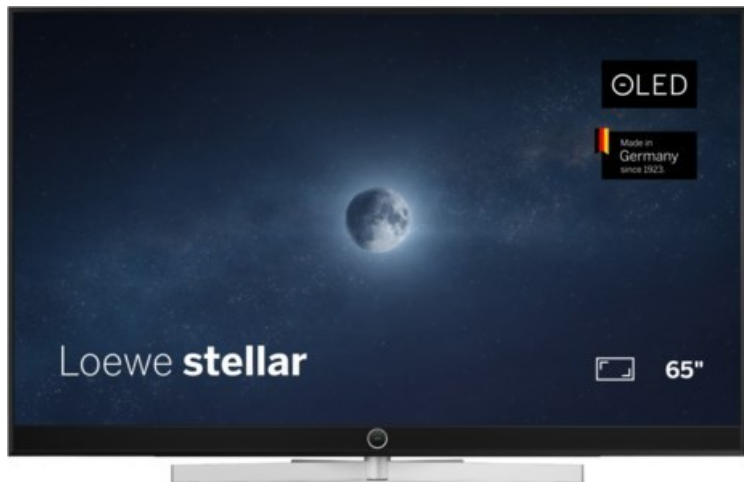

# SAT-Kabel-TV Blumenschein

Kompetent. Sympathisch. Nah.

Unsere persönliche Empfehlung für Sie:

## Loewe stellar 65 dr+ (ti) | alu black/lava

Artikelnummer 18907

### Produkt-Highlights

- Ultra HD OLED Panel mit MLA (Micro Lens Array) & META-Technologie
- Loewe dual channel dr+ mit SSD für Multi-View und Multi-Recording
- Flexible Anschlüsse mit HDMI 2.1 und 144 Hz VRR für schnelles Konsolen-Gaming
- HDR10+ Adaptive Unterstützung
- Super-schnelles und smartes Loewe os mit App-Store und Zugriff eine großen Vielfalt an Video-on-Demand-Diensten für jeden Markt, darunter z.B. Netflix, Disney+, Samsung TV Plus, HD+, Magenta TV und vieles mehr
- 360° Craft-Design mit gebürstetem Alu und cleveren Konstruktionsdetails
- Dezentos Loewe magic.light und Bodenstandfuß mit magic.motion
- Loewe stellar mini Fernbedienung mit Bluetooth und Sprachsteuerung, inklusive Alexa Skills und Bixby
- Miracast, Apple Airplay und Samsung SmartThings Unterstützung