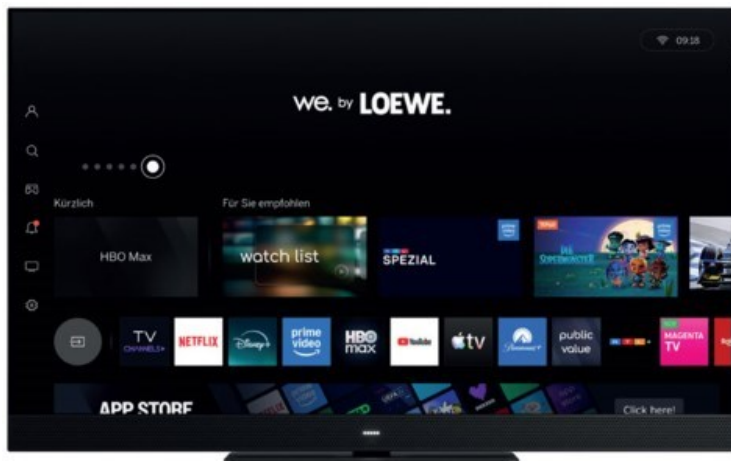

SAT-Kabel-TV Blumenschein

Kompetent. Sympathisch. Nah.

Unsere persönliche Empfehlung für Sie:

We.by LOEWE. We. SEE 43 dc | coal black

Artikelnummer 19594

Produkt-Highlights

- Loewe-exklusives FALD Direct LED 4K Ultra HD LCD Panel mit HDR10+ und Dolby Vision IQ für höchste Qualität, Auflösung und Performance.
- Loewe Chassis SL832 mit Zweikanal und doppeltem Dreifach-Tuner für USB-Multi-Recording und Timeshif
- Flexible Anschlüsse mit HDMI 2.1, eARC für Heimkino und 120 Hz UHD VRR für Office und Gaming.
- Super-schnelles und smartes Loewe OS9 mit Apple AirPlay, Matter, Cloud-Gaming, Art-Mode und mehr.
- Beeindruckende 60 Watt Soundbar mit Dolby Atmos und bester Sprachverständlichkeit.
- Elegantes Design mit Alu-Rahmen und massivem Tischfuß
- Individuelle Aufstell- und Sound-Lösungen (optional).

Bildeigenschaften

- Auflösung: Ultra HD (4K)
- Hintergrundbeleuchtung: LED
- Bildoptimierung: HDR 10+, Dolby Vision IQ

Ausstattung & Technik

- Bildschirmdiagonale: 108 cm
- Bildschirmdiagonale: 43"
- max. Auflösung (Horizontal): 3840
- max. Auflösung (Vertikal): 2160
- Bildfrequenz: 120 Hz
- WLAN Ausstattung: WLAN integriert