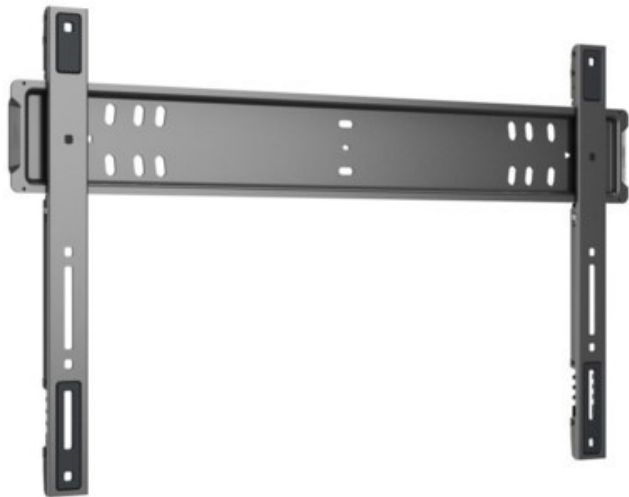

## Vogels TVM 5705 TV-Wandhalterung (40-110") | schwarz

Artikelnummer 19425

### Produkt-Highlights

- Hängen Sie Ihren Fernseher mit vollem Vertrauen auf – dank des GuidanceSystem™
- Nur 1,3 cm von der Wand entfernt – unsere dünnste Wandhalterung
- Entwickelt für große Premium-TVs
- Super sicher – Ihr Fernseher ist fest verankert
- Ideal für Holzständer – Dank doppelter Bohrlochreihe